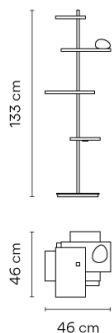

## Sketch

## Physical characteristics

1 Box / 0.73 x 0.54 x 1.39 m. / Vol. 0.4445 m<sup>3</sup> /  
Gross weight 37.4 kg. / Net weight 22.0 kg.