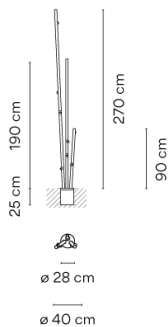

## Sketch

## Physical characteristics

4 Box / 0.49 x 0.49 x 0.35 m. / Vol. 0.1854 m<sup>3</sup> /

Gross weight 21.6 kg. / Net weight 19.4 kg.