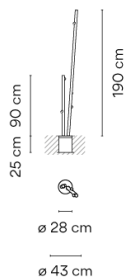

## Sketch

## Physical characteristics

3 Box / 0.35 x 0.49 x 0.49 m. / Vol. 0.1386 m<sup>3</sup> /

Gross weight 15.0 kg. / Net weight 13.5 kg.