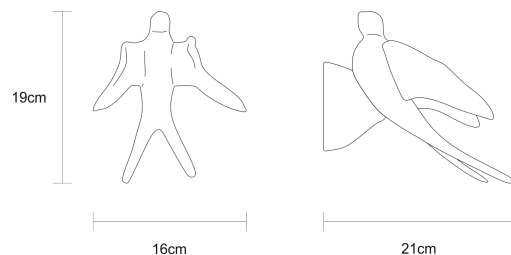

TECHNICAL DRAWING