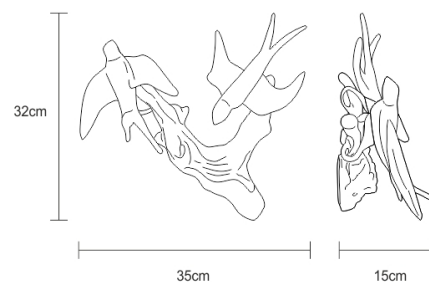

TECHNICAL DRAWING