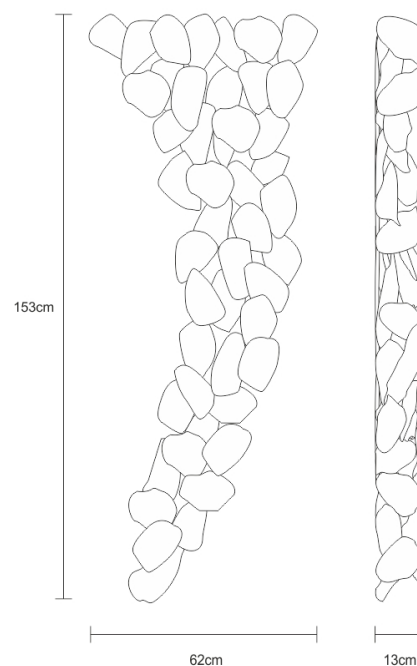

TECHNICAL DRAWING