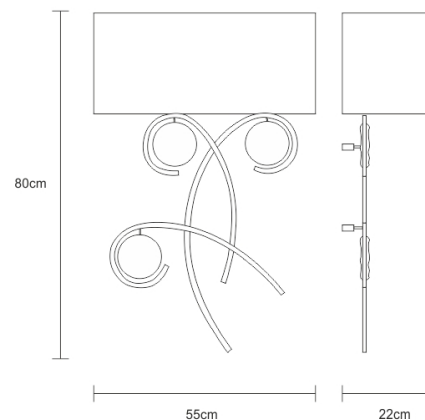

TECHNICAL DRAWING