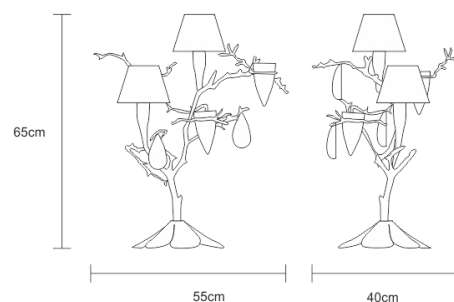

TECHNICAL DRAWING