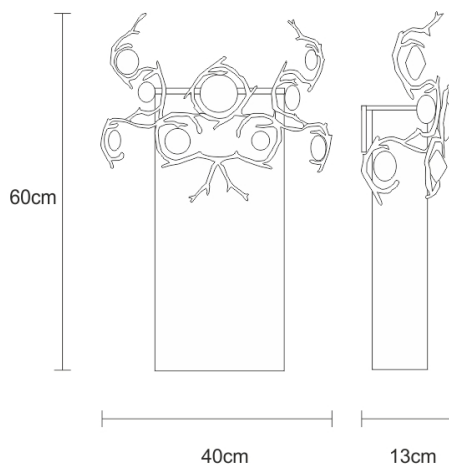

TECHNICAL DRAWING