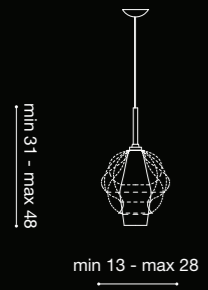

SO 6L HORIZONTAL

SO 12L HORIZONTAL

SO 18L HORIZONTAL

SO 66L VERTICAL

Ø 68 cm
 12xMAX 60W \varnothing E27
 12xMAX 15W \varnothing E27

SO 666L VERTICAL

Ø 68 cm
 18xMAX 60W \varnothing E27
 18xMAX 15W \varnothing E27

SO 6L VERTICAL

Ø 68 cm

6xMAX 60W \varnothing E27
6xMAX 15W \varnothing E27

SO 12L VERTICAL

Ø 100 cm

12xMAX 60W \varnothing E27
12xMAX 15W \varnothing E27

SO 1L

1xMAX 100W ϕ E27
1xMAX 20W \square E27