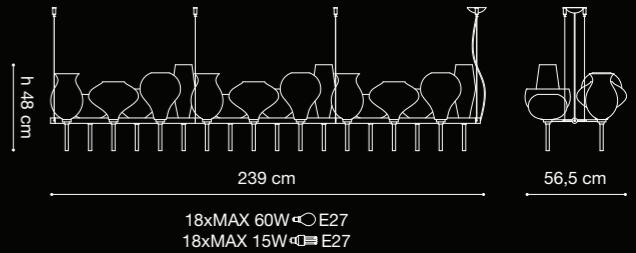

SO 6L HORIZONTAL

SO 12L HORIZONTAL

SO 18L HORIZONTAL

SO 66L VERTICAL

Ø 68 cm
 12xMAX 60W \varnothing E27
 12xMAX 15W \varnothing E27

SO 666L VERTICAL

Ø 68 cm
 18xMAX 60W \varnothing E27
 18xMAX 15W \varnothing E27

SO 6L VERTICAL

Ø 68 cm

6xMAX 60W \varnothing E27
6xMAX 15W \varnothing E27

SO 12L VERTICAL

Ø 100 cm

12xMAX 60W \varnothing E27
12xMAX 15W \varnothing E27

SO 1L

1xMAX 100W ϕ E27
1xMAX 20W \square E27