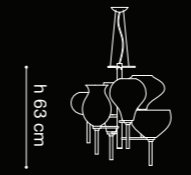

SO 6L HORIZONTAL

SO 12L HORIZONTAL

SO 18L HORIZONTAL

SO 66L VERTICAL

Ø 68 cm
 12xMAX 60W \varnothing E27
 12xMAX 15W \varnothing E27

SO 666L VERTICAL

Ø 68 cm
 18xMAX 60W \varnothing E27
 18xMAX 15W \varnothing E27

SO 6L VERTICAL

Ø 68 cm

6xMAX 60W \varnothing E27
6xMAX 15W \varnothing E27

SO 12L VERTICAL

Ø 100 cm

12xMAX 60W \varnothing E27
12xMAX 15W \varnothing E27

SO 1L

1xMAX 100W ϕ E27
1xMAX 20W \square E27