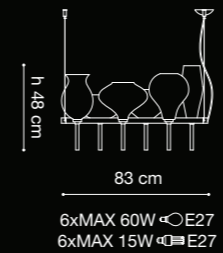

SO 6L HORIZONTAL

SO 12L HORIZONTAL

SO 18L HORIZONTAL

SO 66L VERTICAL

Ø 68 cm
 12xMAX 60W \varnothing E27
 12xMAX 15W \varnothing E27

SO 666L VERTICAL

Ø 68 cm
 18xMAX 60W \varnothing E27
 18xMAX 15W \varnothing E27

SO 6L VERTICAL

Ø 68 cm

6xMAX 60W \varnothing E27
6xMAX 15W \varnothing E27

SO 12L VERTICAL

Ø 100 cm

12xMAX 60W \varnothing E27
12xMAX 15W \varnothing E27

SO 1L

1xMAX 100W ϕ E27
1xMAX 20W \square E27