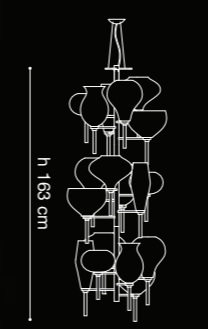

SO 6L HORIZONTAL

SO 12L HORIZONTAL

SO 18L HORIZONTAL

SO 66L VERTICAL

Ø 68 cm
 12xMAX 60W \varnothing E27
 12xMAX 15W \varnothing E27

SO 666L VERTICAL

Ø 68 cm
 18xMAX 60W \varnothing E27
 18xMAX 15W \varnothing E27

SO 6L VERTICAL

Ø 68 cm

6xMAX 60W \varnothing E27
6xMAX 15W \varnothing E27

SO 12L VERTICAL

Ø 100 cm

12xMAX 60W \varnothing E27
12xMAX 15W \varnothing E27

SO 1L

1xMAX 100W ϕ E27
1xMAX 20W \square E27

AP MIRROR

1xMAX 100W \varnothing E27
1xMAX 20W \varnothing E27