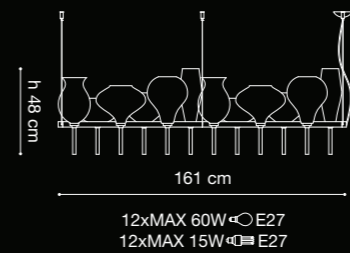

SO 6L HORIZONTAL

SO 12L HORIZONTAL

SO 18L HORIZONTAL

SO 66L VERTICAL

Ø 68 cm
 12xMAX 60W \varnothing E27
 12xMAX 15W \varnothing E27

SO 666L VERTICAL

Ø 68 cm
 18xMAX 60W \varnothing E27
 18xMAX 15W \varnothing E27

SO 6L VERTICAL

Ø 68 cm

6xMAX 60W \varnothing E27
6xMAX 15W \varnothing E27

SO 12L VERTICAL

Ø 100 cm

12xMAX 60W \varnothing E27
12xMAX 15W \varnothing E27

SO 1L

1xMAX 100W ϕ E27
1xMAX 20W \square E27