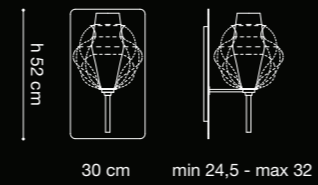

AP MIRROR

1xMAX 100W $\varnothing$ E27
1xMAX 20W $\varnothing$ E27