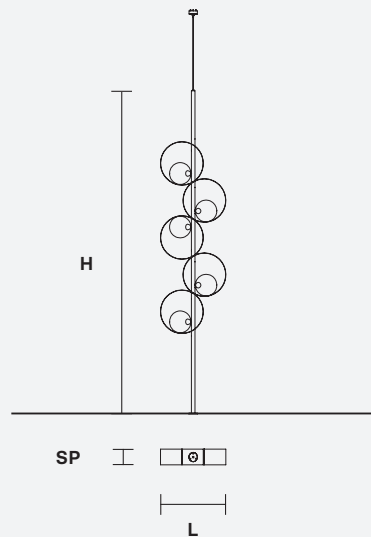

SOUND STL5

Design by: Giovanni Battista Gianola

MASIERO

Struttura in metallo, diffusore in vetro decorato.

Metal frame, decorated glass diffuser.

Metallstruktur, Diffusor aus dekoriertem Glas.

Structure en métal, diffuseur en verre coloré.

Металлический каркас, рассеиватель из декорированного стекла.

CE

H 225 cm / 88.18"

L 46 cm / 18.11"

SP 10 cm / 3.93"

STANDARD LIGHTING:

5×G9×40 W

LED LIGHTING:

LED x 30W CRI>80 3000 K - 4600 lm

DIMMABLE: Button