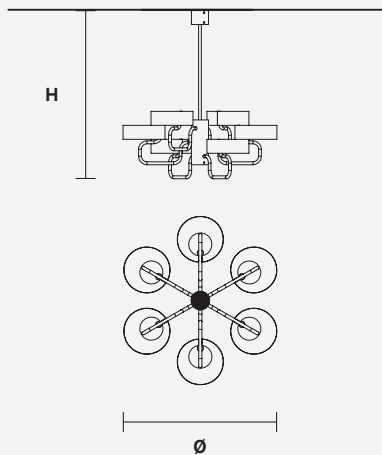

SOUND S6

Design by: Giovanni Battista Gianola

MASIERO

Struttura in metallo, diffusore in vetro decorato.

Metal frame, decorated glass diffuser.

Metallstruktur, Diffusor aus dekoriertem Glas.

Structure en métal, diffuseur en verre coloré.

Металлический каркас, рассеиватель из декорированного стекла.

CE

STANDARD LIGHTING:

H A: 82 cm / 32.28"
B: 102 cm / 40.15"
C: 122 cm / 48.03"
Ø 110 cm / 43.30"

6×G9×40 W

LED LIGHTING:

H A: 87 cm / 34.25"
B: 107 cm / 42.12"
C: 127 cm / 50.01"
Ø 110 cm / 43.30"

UP: LED x 17W CRI>80

3000 K - 2680 lm

DOWN: LED x 17W CRI>80

3000 K - 2680 lm

DIMMABLE: DALI + 1-10V + PUSH

STANDARD LIGHTING

12 cm - 4.72"

10 cm - 3.93"

A: 30 cm - 11.81"
B: 50 cm - 19.69"
C: 70 cm - 27.56"

LED LIGHTING

12 cm - 4.72"

15 cm - 5.90"

A: 30 cm - 11.81"
B: 50 cm - 19.69"
C: 70 cm - 27.56"

G12 Oro spazzolato
Brushed gold