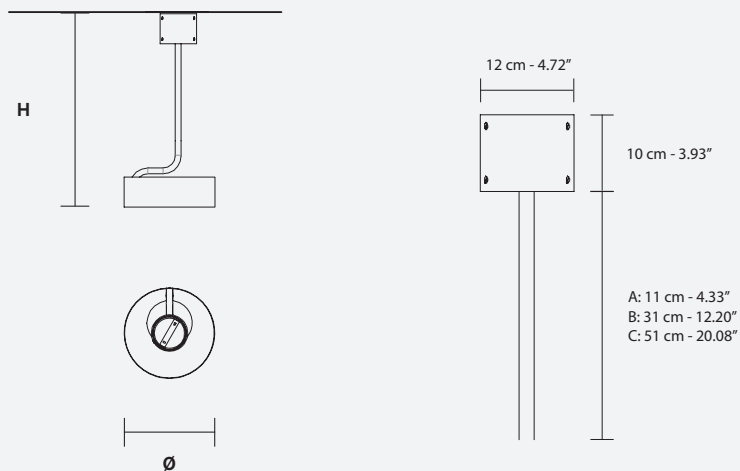

SOUND S1

Design by: Giovanni Battista Gianola

MASIERO

Struttura in metallo, diffusore in vetro decorato.

Metal frame, decorated glass diffuser.

Metallstruktur, Diffusor aus dekoriertem Glas.

Structure en métal, diffuseur en verre coloré.

Металлический каркас, рассеиватель из декорированного стекла.

CE

H	A: 40 cm / 15.74"
	B: 60 cm / 23.62"
	C: 80 cm / 31.49"
Ø	30 cm / 11.81"

STANDARD LIGHTING:

1×G9×40 W

LED LIGHTING:

UP: LED x 3 W CRI>80

3000 K - 480 lm

DOWN: LED x 3 W CRI>80

3000 K - 480 lm

DIMMABLE: 1-10V + PUSH

G12 Oro spazzolato
Brushed gold