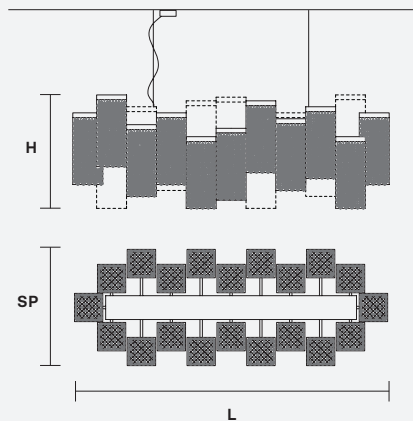

SKYLINE S20

Design by: Manuel Vivian

MASIERO

Struttura in metallo in finitura ottone brunito. Pendagli in cristallo fumè.

Metal frame in burnished brass finishing. Smoky crystal pendants.

Metallstruktur, Ausführung brüniertes Messing. Anhänger aus Kristall in Farbe Fumè'.

Structure métallique en finition laiton bruni. Pampilles en cristal fumé.

Металлическая конструкция, отделка латунь вороненая. Кристальные подвески в дымчатом цвете.

CE UL*

H 48 cm / 18.89"
L 133 cm / 52.36"
SP 50 cm / 19.68"

20×E14×40 W
USA 20×E12×40 W
(not included)

G14

Fumé / Smoky