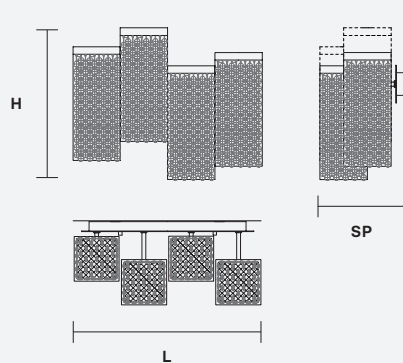

# MASIERO

Struttura in metallo in finitura ottone brunito. Pendagli in cristallo fumè.

Metal frame in burnished brass finishing. Smoky crystal pendants.

Metallstruktur, Ausführung brüniertes Messing. Anhänger aus Kristall in Farbe Fumè'.

Structure métallique en finition laiton bruni. Pampilles en cristal fumé.

**Металлическая конструкция, отделка латунь вороненая. Кристальные подвески в дымчатом цвете.**

CE \*

H 40 cm / 15.74"  
L 50 cm / 19.68"  
SP 23 cm / 9.05"

 4×E14×40 W  
**USA** 4×E12×40 W  
(not included)

G14

Fumé / Smoky