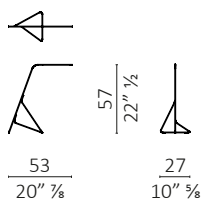

Lia lampada da tavolo/table lamp