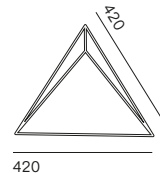

A

B

C

Prodotto Product	Tipologia Type	Lampadine consigliate Suggested light bulbs	Attacco Socket	Volt
Rock Garden	Sospensione	• 2 Fluorescenti lineari / Fluorescent linear T5 54 W / 830	G 5	220 / 240
A B	Pendant	• 2 Fluorescenti lineari / Fluorescent linear T5 54 W / 830	G 5	110 / 120
Rock Garden Spot	Sospensione	• 1 Led PAR 16 6,5 W	GU 10	220 / 240
C	Pendant	• 1 Led PAR 16 6 W	GU 10	110 / 120

Struttura Frame

1 Alluminio verniciato bianco opaco / Matt white lacquered aluminium 2 Alluminio verniciato nero opaco / Matt black lacquered aluminium

Diffusore Diffuser

1 Metallo verniciato bianco opaco / Matt white lacquered metal 2 Metallo verniciato nero opaco / Matt black lacquered metal 3 Metallo verniciato rosso opaco / Matt red lacquered metal 4 Metallo verniciato grigio opaco / Matt grey lacquered metal