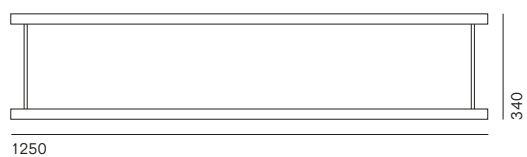

A

B

C

Prodotto Product	Tipologia Type	Lampadine consigliate Suggested light bulbs	Attacco Socket	Volt
Rock Garden	Sospensione	• 2 Fluorescenti lineari / Fluorescent linear T5 54 W / 830	G 5	220 / 240
A B	Pendant	• 2 Fluorescenti lineari / Fluorescent linear T5 54 W / 830	G 5	110 / 120
Rock Garden Spot	Sospensione	• 1 Led PAR 16 6,5 W	GU 10	220 / 240
C	Pendant	• 1 Led PAR 16 6 W	GU 10	110 / 120

Struttura Frame

1 Alluminio verniciato bianco opaco / Matt white lacquered aluminium 2 Alluminio verniciato nero opaco / Matt black lacquered aluminium

Diffusore Diffuser

1 Metallo verniciato bianco opaco / Matt white lacquered metal 2 Metallo verniciato nero opaco / Matt black lacquered metal 3 Metallo verniciato rosso opaco / Matt red lacquered metal 4 Metallo verniciato grigio opaco / Matt grey lacquered metal