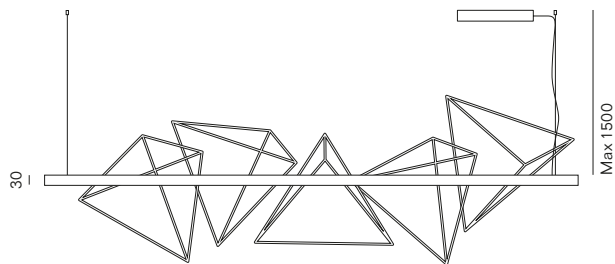

A

B

C

Prodotto Product	Tipologia Type	Lampadine consigliate Suggested light bulbs	Attacco Socket	Volt
Rock Garden	Sospensione	• 2 Fluorescenti lineari / Fluorescent linear T5 54 W / 830	G 5	220 / 240
A B	Pendant	• 2 Fluorescenti lineari / Fluorescent linear T5 54 W / 830	G 5	110 / 120
Rock Garden Spot	Sospensione	• 1 Led PAR 16 6,5 W	GU 10	220 / 240
C	Pendant	• 1 Led PAR 16 6 W	GU 10	110 / 120

Struttura Frame

1 Alluminio verniciato bianco opaco / Matt white lacquered aluminium 2 Alluminio verniciato nero opaco / Matt black lacquered aluminium

Diffusore Diffuser

1 Metallo verniciato bianco opaco / Matt white lacquered metal 2 Metallo verniciato nero opaco / Matt black lacquered metal 3 Metallo verniciato rosso opaco / Matt red lacquered metal 4 Metallo verniciato grigio opaco / Matt grey lacquered metal