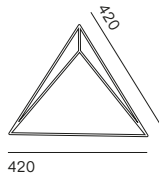

A

B

C

Prodotto Product	Tipologia Type	Lampadine consigliate Suggested light bulbs	Attacco Socket	Volt
Rock Garden	Sospensione	• 2 Fluorescenti lineari / Fluorescent linear T5 54 W / 830	G 5	220 / 240
A B	Pendant	• 2 Fluorescenti lineari / Fluorescent linear T5 54 W / 830	G 5	110 / 120
Rock Garden Spot	Sospensione	• 1 Led PAR 16 6,5 W	GU 10	220 / 240
C	Pendant	• 1 Led PAR 16 6 W	GU 10	110 / 120

Struttura Frame

1 Alluminio verniciato bianco opaco / Matt white lacquered aluminium 2 Alluminio verniciato nero opaco / Matt black lacquered aluminium

Diffusore Diffuser

1 Metallo verniciato bianco opaco / Matt white lacquered metal 2 Metallo verniciato nero opaco / Matt black lacquered metal 3 Metallo verniciato rosso opaco / Matt red lacquered metal 4 Metallo verniciato grigio opaco / Matt grey lacquered metal