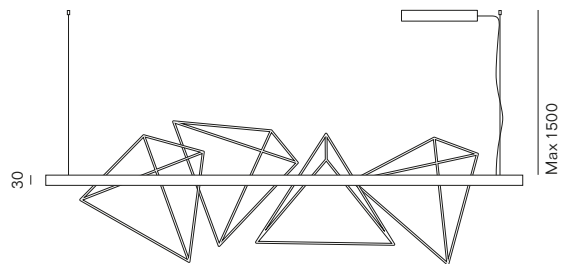

A

B

C

Prodotto Product	Tipologia Type	Lampadine consigliate Suggested light bulbs	Attacco Socket	Volt
Rock Garden	Sospensione	• 2 Fluorescenti lineari / Fluorescent linear T5 54 W / 830	G 5	220 / 240
A B	Pendant	• 2 Fluorescenti lineari / Fluorescent linear T5 54 W / 830	G 5	110 / 120
Rock Garden Spot	Sospensione	• 1 Led PAR 16 6,5 W	GU 10	220 / 240
C	Pendant	• 1 Led PAR 16 6 W	GU 10	110 / 120

Struttura Frame

1 Alluminio verniciato bianco opaco / Matt white lacquered aluminium 2 Alluminio verniciato nero opaco / Matt black lacquered aluminium

Diffusore Diffuser

1 Metallo verniciato bianco opaco / Matt white lacquered metal 2 Metallo verniciato nero opaco / Matt black lacquered metal 3 Metallo verniciato rosso opaco / Matt red lacquered metal 4 Metallo verniciato grigio opaco / Matt grey lacquered metal