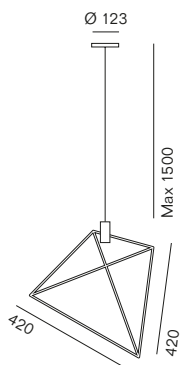

A

B

C

Prodotto Product	Tipologia Type	Lampadine consigliate Suggested light bulbs	Attacco Socket	Volt
Rock Garden	Sospensione	• 2 Fluorescenti lineari / Fluorescent linear T5 54 W / 830	G 5	220 / 240
A B	Pendant	• 2 Fluorescenti lineari / Fluorescent linear T5 54 W / 830	G 5	110 / 120
Rock Garden Spot	Sospensione	• 1 Led PAR 16 6,5 W	GU 10	220 / 240
C	Pendant	• 1 Led PAR 16 6 W	GU 10	110 / 120