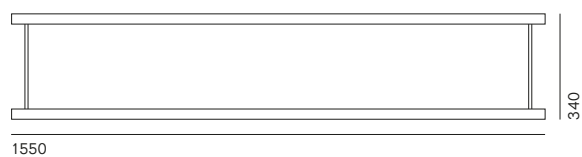

A

B

C

Prodotto Product	Tipologia Type	Lampadine consigliate Suggested light bulbs	Attacco Socket	Volt
Rock Garden	Sospensione	• 2 Fluorescenti lineari / Fluorescent linear T5 54 W / 830	G 5	220 / 240
A B	Pendant	• 2 Fluorescenti lineari / Fluorescent linear T5 54 W / 830	G 5	110 / 120
Rock Garden Spot	Sospensione	• 1 Led PAR 16 6,5 W	GU 10	220 / 240
C	Pendant	• 1 Led PAR 16 6 W	GU 10	110 / 120

Struttura Frame

1 Alluminio verniciato bianco opaco / Matt white lacquered aluminium 2 Alluminio verniciato nero opaco / Matt black lacquered aluminium

Diffusore Diffuser

1 Metallo verniciato bianco opaco / Matt white lacquered metal 2 Metallo verniciato nero opaco / Matt black lacquered metal 3 Metallo verniciato rosso opaco / Matt red lacquered metal 4 Metallo verniciato grigio opaco / Matt grey lacquered metal