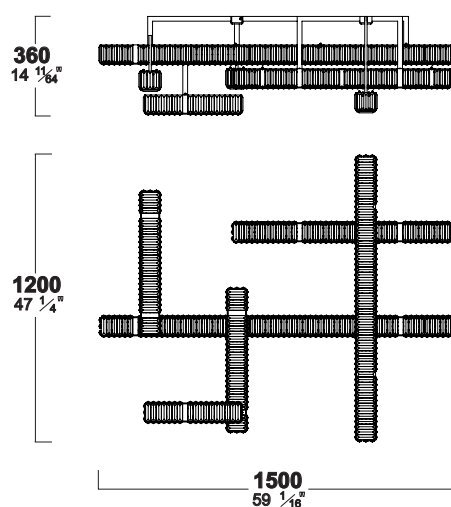

Punti di fissaggio staffa /
Bracket fixing points

Codice / Code **9280/150**

Tipo / Type **Plafoniera / Ceiling lamp**

Dimensioni / Dimensions

L 150x120 - H 36 cm
W 59.06x47.24 - H 14.17 in

Peso e Volume / Weight and Volume

70,00 kg / 154.32 lb

1,037 m³ / 36.621 ft³

Per la legenda dei simboli visitare il sito .
For the symbols key visit the website.
Pour la clé des symboles visitez le site Web.
Für die Zeichenerklärung Besuchen Sie die Website.
Para la clave de los símbolos visitar la página web.
Чтобы найти ключ к символам - посетите сайт .