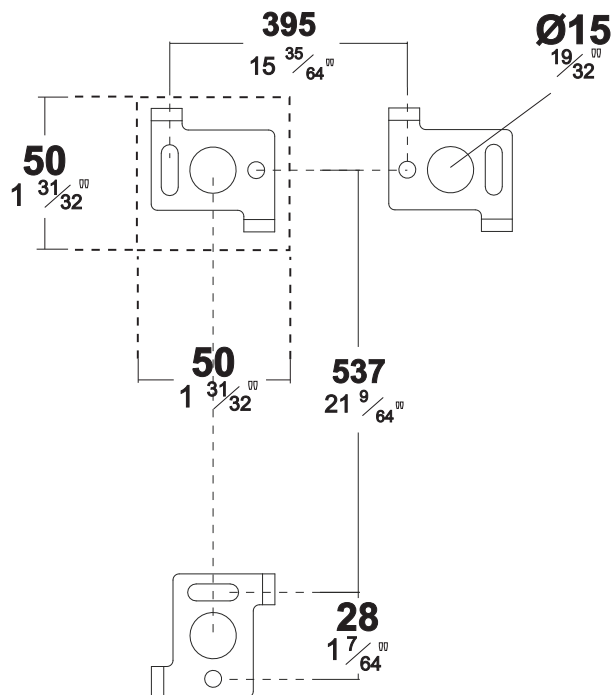

Cristallo al piombo 30% / Lead Crystal 30%

Tipo di luce / Light Source

LED 131.2 Watt - 230 V

9280 lumen - 3000°K

Un cristallo che racchiude la luce, la avvolge e la trasmette amplificata in tutta la sua luminosa bellezza, una luce scomposta in scintille con i colori dell'arcobaleno, una gioia per gli occhi che possono godere di questa piacevole visione; La possibilità di creare con fantasia e personalità propri e spettacolari percorsi di luce è quanto offrono le proposte della linea New York. /

Punti di fissaggio staffa /
Bracket fixing points

Codice / Code **9280/150**

Tipo / Type **Plafoniera / Ceiling lamp**

Dimensioni / Dimensions

L 150x120 - H 36 cm
W 59.06x47.24 - H 14.17 in

Peso e Volume / Weight and Volume

70,00 kg / 154.32 lb

1,037 m³ / 36.621 ft³

Per la legenda dei simboli visitare il sito .
For the symbols key visit the website.
Pour la clé des symboles visitez le site Web.
Für die Zeichenerklärung Besuchen Sie die Website.
Para la clave de los símbolos visitar la página web.
Чтобы найти ключ к символам - посетите сайт .