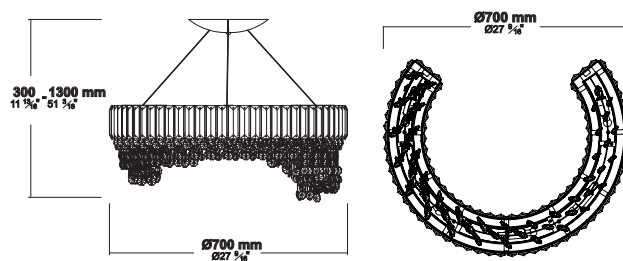

7xG9 alogena risparmio energetico o 7xG9 LED

7xG9 halogen energy saver or 7xG9 LED bulbs

Punti di fissaggio staffa /
Bracket fixing points

Codice / Code 9260/S70

Tipo / Type Sospensione / Hanging lamp

Dimensioni / Dimensions

Ø 70 - H 30/130 cm

Ø 27.56 - H 11.81/51.18 in

Peso e Volume / Weight and Volume

15,00 kg / 33.07 lb

0,255 m³ / 9.005 ft³

CE

Per la legenda dei simboli visitare il sito .
For the symbols key visit the website.
Pour la clé des symboles visitez le site Web.
Für die Zeichenerklärung Besuchen Sie die Website.
Para la clave de los símbolos visitar la página web.
Чтобы найти ключ к символам - посетите сайт .