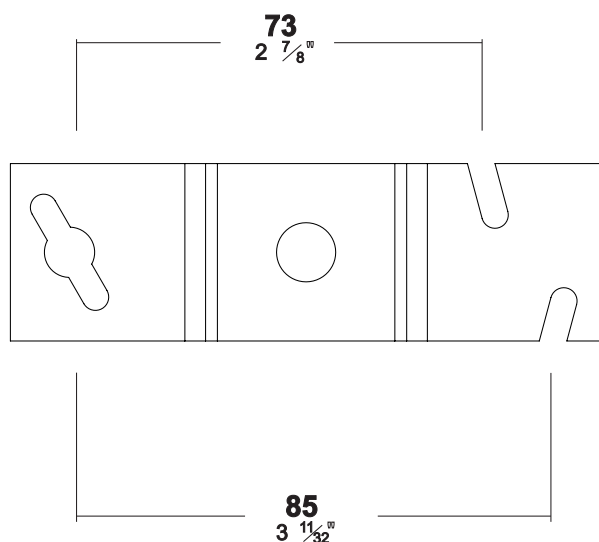

7xG9 alogena risparmio energetico o 7xG9 LED

7xG9 halogen energy saver or 7xG9 LED bulbs

Punti di fissaggio staffa /
Bracket fixing points

Codice / Code 9260/S70

Tipo / Type Sospensione / Hanging lamp

Dimensioni / Dimensions

Ø 70 - H 30/130 cm

Ø 27.56 - H 11.81/51.18 in

Peso e Volume / Weight and Volume

15,00 kg / 33.07 lb

0,255 m³ / 9.005 ft³

CE

Per la legenda dei simboli visitare il sito .
For the symbols key visit the website.
Pour la clé des symboles visitez le site Web.
Für die Zeichenerklärung Besuchen Sie die Website.
Para la clave de los símbolos visitar la página web.
Чтобы найти ключ к символам - посетите сайт .