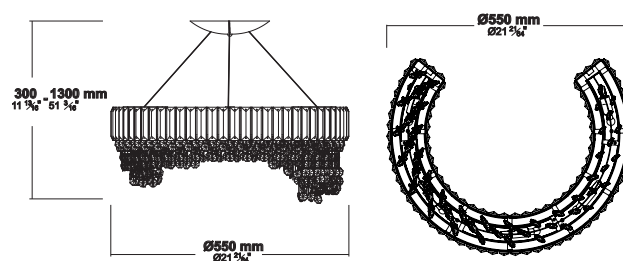

5xG9 alogena risparmio energetico o 5xG9 LED

5xG9 halogen energy saver or 5xG9 LED bulbs

Punti di fissaggio staffa /
Bracket fixing points

Codice / Code **9260/S55**

Tipo / Type **Sospensione / Hanging lamp**

Dimensioni / Dimensions

Ø 55 - H 30/130 cm

Ø 21.65 - H 11.81/51.18 in

Peso e Volume / Weight and Volume

10,50 kg / 23.15 lb

0,179 m³ / 6.321 ft³

CE IP20

Per la legenda dei simboli visitare il sito .
For the symbols key visit the website.
Pour la clé des symboles visitez le site Web.
Für die Zeichenerklärung Besuchen Sie die Website.
Para la clave de los símbolos visitar la página web.
Чтобы найти ключ к символам - посетите сайт .