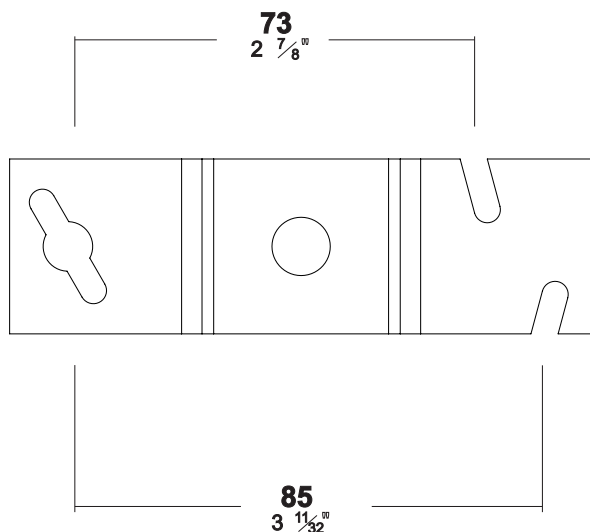

5xG9 alogena risparmio energetico o 5xG9 LED

5xG9 halogen energy saver or 5xG9 LED bulbs

Punti di fissaggio staffa /
Bracket fixing points

Codice / Code **9260/S55**

Tipo / Type **Sospensione / Hanging lamp**

Dimensioni / Dimensions

Ø 55 - H 30/130 cm

Ø 21.65 - H 11.81/51.18 in

Peso e Volume / Weight and Volume

10,50 kg / 23.15 lb

0,179 m³ / 6.321 ft³

CE IP20

Per la legenda dei simboli visitare il sito .
For the symbols key visit the website.
Pour la clé des symboles visitez le site Web.
Für die Zeichenerklärung Besuchen Sie die Website.
Para la clave de los símbolos visitar la página web.
Чтобы найти ключ к символам - посетите сайт .