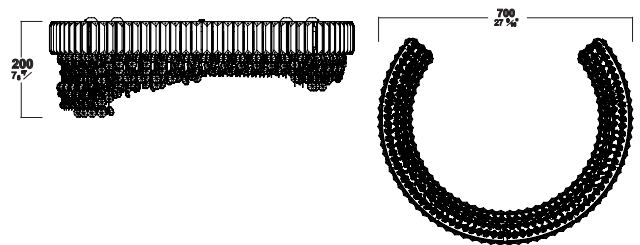

7xG9 alogena risparmio energetico o 7xG9 LED

7xG9 halogen energy saver or 7xG9 LED bulbs

Punti di fissaggio staffa /
Bracket fixing points

Codice / Code **9260/PL70**

Tipo / Type **Plafoniera / Ceiling lamp**

Dimensioni / Dimensions

Ø 70 - H 20 cm
Ø 27.56 - H 7.87 in

Peso e Volume / Weight and Volume

15,00 kg / 33.07 lb

0,255 m³ / 9.005 ft³

CE       

Per la legenda dei simboli visitare il sito .
For the symbols key visit the website.
Pour la clé des symboles visitez le site Web.
Für die Zeichenerklärung Besuchen Sie die Website.
Para la clave de los símbolos visitar la página web.
Чтобы найти ключ к символам - посетите сайт .