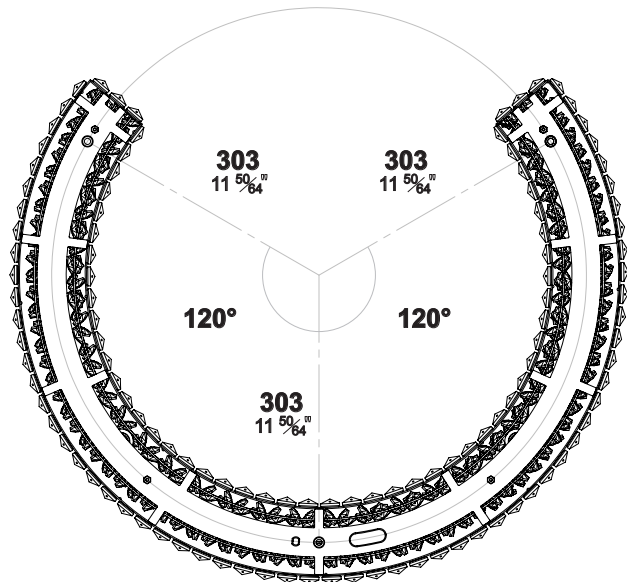

7xG9 alogena risparmio energetico o 7xG9 LED

7xG9 halogen energy saver or 7xG9 LED bulbs

Punti di fissaggio staffa /
Bracket fixing points

Codice / Code **9260/PL70**

Tipo / Type **Plafoniera / Ceiling lamp**

Dimensioni / Dimensions

Ø 70 - H 20 cm
Ø 27.56 - H 7.87 in

Peso e Volume / Weight and Volume

15,00 kg / 33.07 lb

0,255 m³ / 9.005 ft³

CE       

Per la legenda dei simboli visitare il sito .
For the symbols key visit the website.
Pour la clé des symboles visitez le site Web.
Für die Zeichenerklärung Besuchen Sie die Website.
Para la clave de los símbolos visitar la página web.
Чтобы найти ключ к символам - посетите сайт .