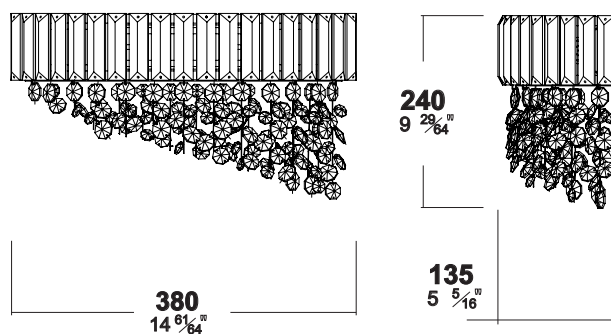

Codice / Code **9260/APP2**

Tipo / Type **Lampada da parete**
Wall lamp

Dimensioni / Dimensions

L 38 - H 24 - SP 13,5 cm

L 14.96 - H 9.45 - SP 5.31 in

Peso e Volume / Weight and Volume

3,80 kg / 8.38 lb

0,066 m³ / 2.330 ft³