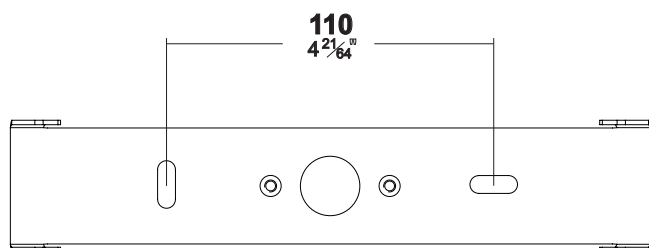

Codice / Code **9260/APP1**

Tipo / Type **Lampada da parete**
Wall lamp

Dimensioni / Dimensions

L 21 - H 24 - SP 8 cm

L 8.27 - H 9.45 - SP 3.15 in

Peso e Volume / Weight and Volume

2,00 kg / 4.41 lb

0,026 m³ / 0.918 ft³