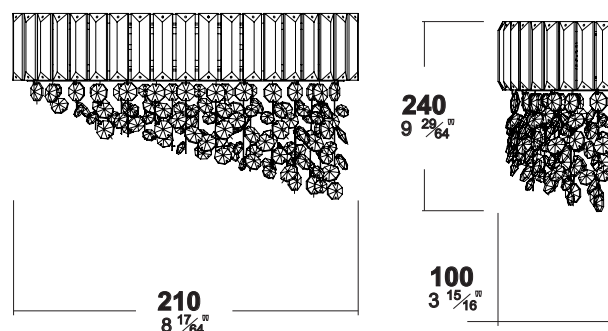

Codice / Code **9260/APP1**

Tipo / Type **Lampada da parete**
Wall lamp

Dimensioni / Dimensions

L 21 - H 24 - SP 8 cm

L 8.27 - H 9.45 - SP 3.15 in

Peso e Volume / Weight and Volume

2,00 kg / 4.41 lb

0,026 m³ / 0.918 ft³