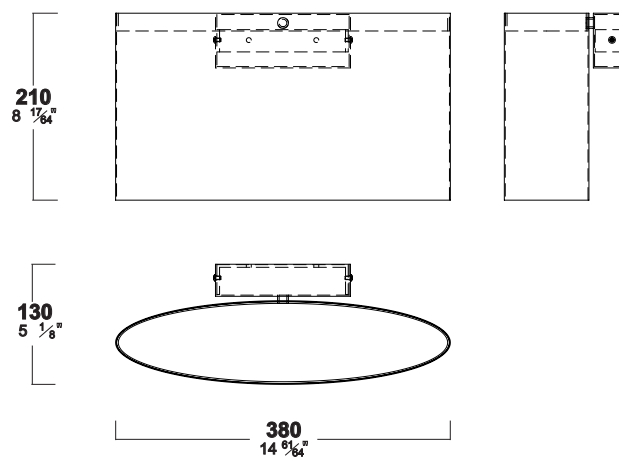

Punti di fissaggio staffa /
Bracket fixing points

Codice / Code **4821/APP**

Tipo / Type **Lampada da parete**
Wall lamp

Dimensioni / Dimensions

L 38 - H 21 - SP 13 cm
W 14.96 - H 8.27 - SP 5.12 in

Peso e Volume / Weight and Volume

2,00 kg / 4.41 lb

0,02 m³ / 0.706 ft³

CE      

Per la legenda dei simboli visitare il sito .
For the symbols key visit the website.
Pour la clé des symboles visitez le site Web.
Für die Zeichenerklärung Besuchen Sie die Website.
Para la clave de los símbolos visitar la página web.
Чтобы найти ключ к символам - посетите сайт .