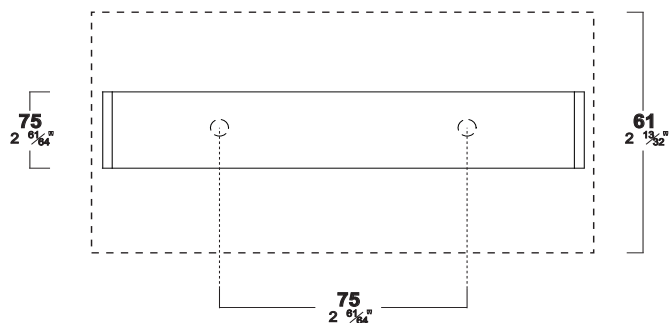

Punti di fissaggio staffa /
Bracket fixing points

Codice / Code **4821/APP**

Tipo / Type **Lampada da parete**
Wall lamp

Dimensioni / Dimensions

L 38 - H 21 - SP 13 cm
W 14.96 - H 8.27 - SP 5.12 in

Peso e Volume / Weight and Volume

2,00 kg / 4.41 lb

0,02 m³ / 0.706 ft³

CE      

Per la legenda dei simboli visitare il sito .
For the symbols key visit the website.
Pour la clé des symboles visitez le site Web.
Für die Zeichenerklärung Besuchen Sie die Website.
Para la clave de los símbolos visitar la página web.
Чтобы найти ключ к символам - посетите сайт .