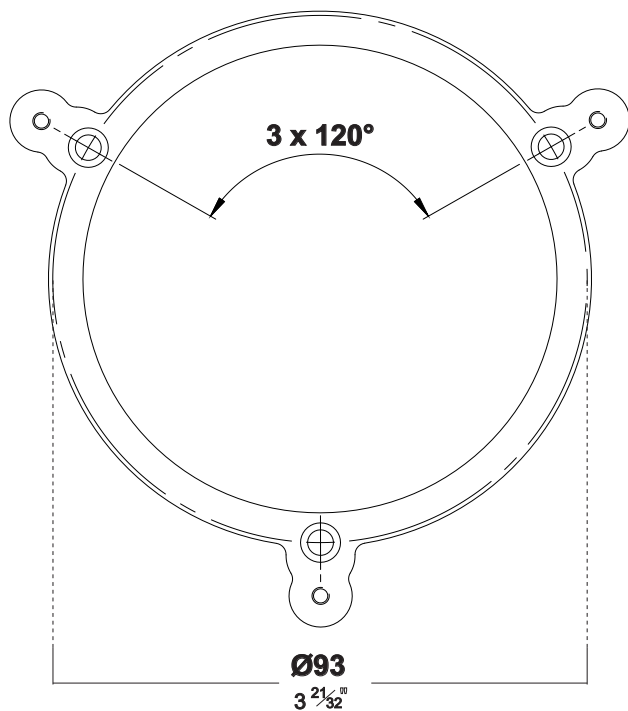

**Punti di fissaggio staffa /**  
Bracket fixing points

Codice / Code **4820/F**

Tipo / Type **Faretto / Spotlight**

**Dimensioni / Dimensions**

Ø 13 - H 16 cm  
Ø 5.12 - H 6.30 in

**Peso e Volume / Weight and Volume**

1,50 kg / 3.31 lb

0,020 m<sup>3</sup> / 0.706 ft<sup>3</sup>

CE      

Per la legenda dei simboli visitare il sito .  
For the symbols key visit the website.  
Pour la clé des symboles visitez le site Web.  
Für die Zeichenerklärung Besuchen Sie die Website.  
Para la clave de los símbolos visitar la página web.  
Чтобы найти ключ к символам - посетите сайт .