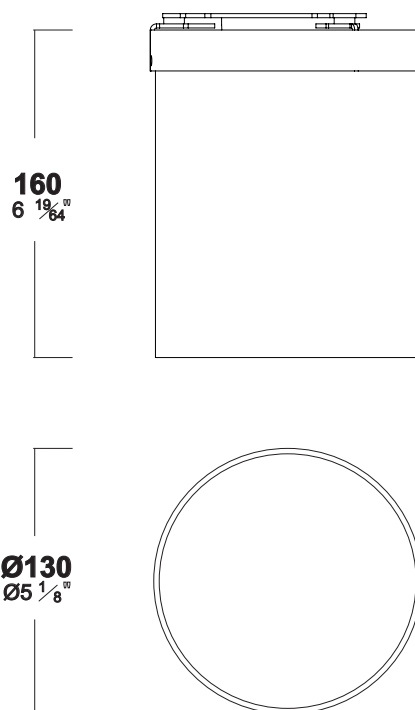

**Punti di fissaggio staffa /**  
Bracket fixing points

Codice / Code **4820/F**

Tipo / Type **Faretto / Spotlight**

**Dimensioni / Dimensions**

Ø 13 - H 16 cm  
Ø 5.12 - H 6.30 in

**Peso e Volume / Weight and Volume**

1,50 kg / 3.31 lb

0,020 m<sup>3</sup> / 0.706 ft<sup>3</sup>

CE      

Per la legenda dei simboli visitare il sito .  
For the symbols key visit the website.  
Pour la clé des symboles visitez le site Web.  
Für die Zeichenerklärung Besuchen Sie die Website.  
Para la clave de los símbolos visitar la página web.  
Чтобы найти ключ к символам - посетите сайт .