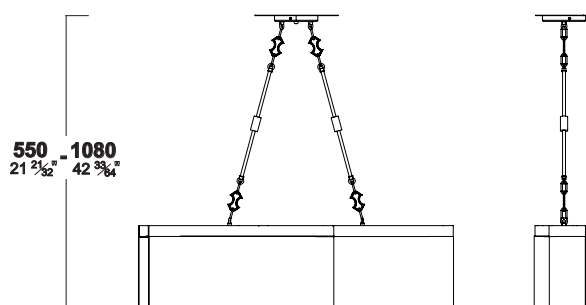

### **Tipo di luce / Light Source**

*14xG9 alogena risparmio energetico o 14xG9 LED*

*14xG9 halogen energy saver or 14xG9 LED bulbs*

**Punti di fissaggio staffa /**  
Bracket fixing points

Codice / Code **4810/S**

Tipo / Type **Sospensione / Hanging lamp**

**Dimensioni / Dimensions**

L 110x20 - H 55-108 cm  
W 43.31x7.87 - H 21.65-42.52 in

**Peso e Volume / Weight and Volume**

13,00 kg / 28.66 lb

0,205 m<sup>3</sup> / 7.239 ft<sup>3</sup>