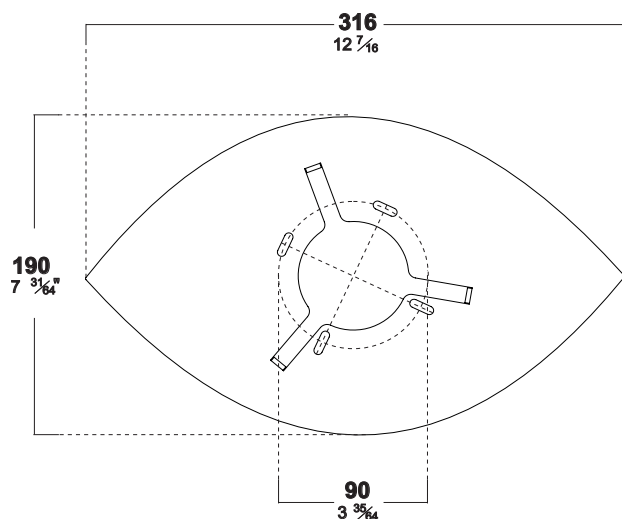

### **Tipo di luce / Light Source**

*14xG9 alogena risparmio energetico o 14xG9 LED*

*14xG9 halogen energy saver or 14xG9 LED bulbs*

**Punti di fissaggio staffa /**  
Bracket fixing points

Codice / Code **4810/S**

Tipo / Type **Sospensione / Hanging lamp**

**Dimensioni / Dimensions**

L 110x20 - H 55-108 cm  
W 43.31x7.87 - H 21.65-42.52 in

**Peso e Volume / Weight and Volume**

13,00 kg / 28.66 lb

0,205 m<sup>3</sup> / 7.239 ft<sup>3</sup>