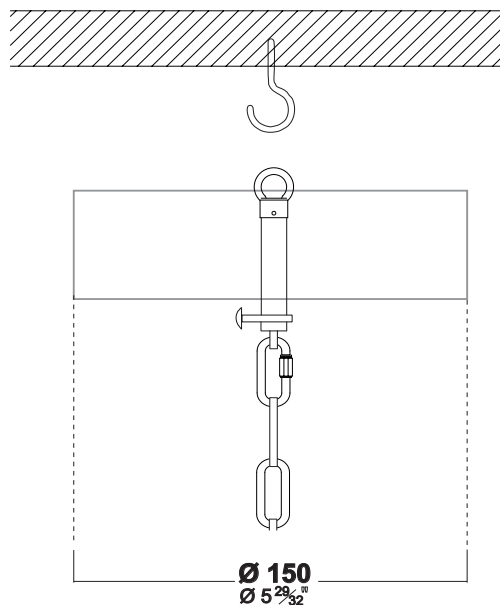

10xG9 alogena risparmio energetico o 10xG9 LED

10xG9 halogen energy saver or 10xG9 LED bulbs

Punti di fissaggio staffa /
Bracket fixing points

Codice / Code **4805/S60**

Tipo / Type **Sospensione / Hanging lamp**

Dimensioni / Dimensions

Ø 60 - H 55-120 cm

Ø 23.62 - H 21.65-47.4 in

Peso e Volume / Weight and Volume

20,00 kg / 44.09 lb

0,219 m³ / 7.733 ft³

Per la legenda dei simboli visitare il sito .
 For the symbols key visit the website.
 Pour la clé des symboles visitez le site Web.
 Fuer die Zeichenerklärung Besuchen Sie die Website.
 Para la clave de los símbolos visitar la página web.
 Чтобы найти ключ к символам - посетите сайт .