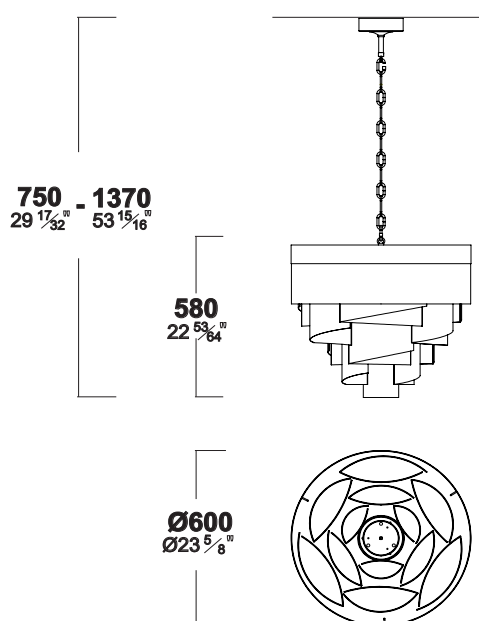

10xG9 alogena risparmio energetico o 10xG9 LED

10xG9 halogen energy saver or 10xG9 LED bulbs

Punti di fissaggio staffa /
Bracket fixing points

Codice / Code **4805/S60**

Tipo / Type **Sospensione / Hanging lamp**

Dimensioni / Dimensions

Ø 60 - H 55-120 cm

Ø 23.62 - H 21.65-47.4 in

Peso e Volume / Weight and Volume

20,00 kg / 44.09 lb

0,219 m³ / 7.733 ft³

Per la legenda dei simboli visitare il sito .
 For the symbols key visit the website.
 Pour la clé des symboles visitez le site Web.
 Fuer die Zeichenerklärung Besuchen Sie die Website.
 Para la clave de los símbolos visitar la página web.
 Чтобы найти ключ к символам - посетите сайт .