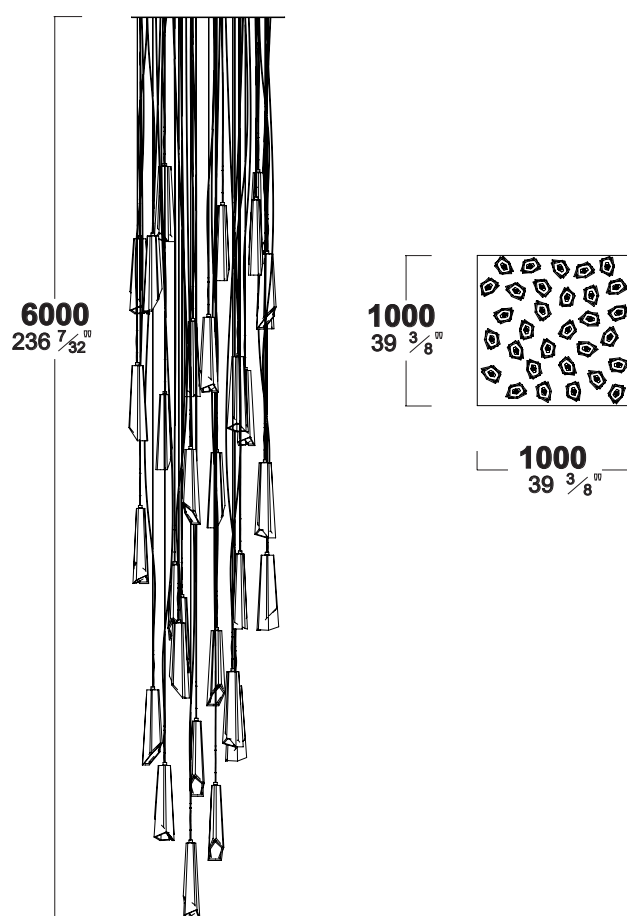

Fumè / Smoked

Azzurro / Light Blue

Tipo di luce / Light Source

31xG9 alogena risparmio energetico o 31xG9 LED

31xG9 halogen energy saver or 31xG9 LED bulbs

Punti di fissaggio staffa /
Bracket fixing points

Codice / Code **297/S**

Tipo / Type **Sospensione / Hanging lamp**

Dimensioni / Dimensions

L 100x100 - H 600 cm
L 39.37x39.37 - H 236.22 in

Peso e Volume / Weight and Volume

85,00 kg / 187.39 lb

1,446 m³ / 51.065 ft³