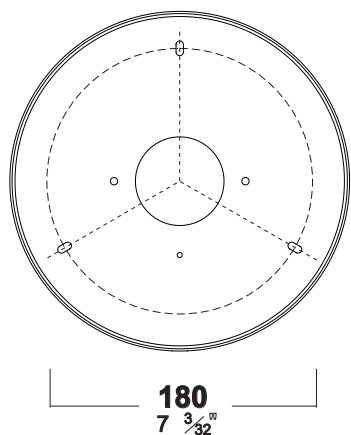

### **Colori Vetro di Murano / Murano Glass Colors**

*Trasparente / Clear*

*Ambra / Amber*

*Fumè / Smoked*

*Azzurro / Light Blue*

**Punti di fissaggio staffa /**  
Bracket fixing points

Codice / Code **295/S**

Tipo / Type **Sospensione / Hanging lamp**

**Dimensioni / Dimensions**

L 370x300 - H 70 cm

L 145.67x118.11 - H 27.56 in

**Peso e Volume / Weight and Volume**

29,00 kg / 63.93 lb

0,179 m<sup>3</sup> / 6.321 ft<sup>3</sup>