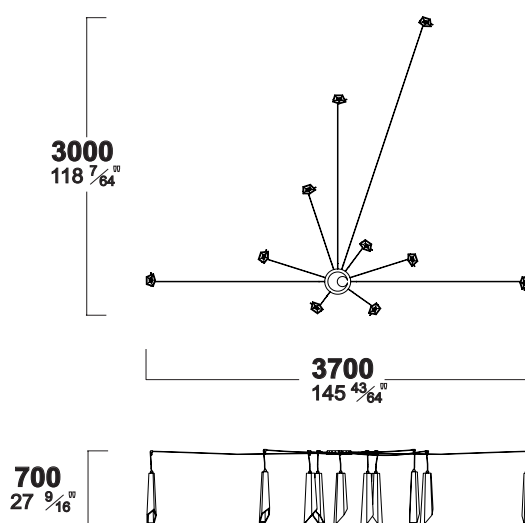

Tipo / Type **Sospensione / Hanging lamp**

**Dimensioni / Dimensions**

L 370x300 - H 70 cm

L 145.67x118.11 - H 27.56 in

**Peso e Volume / Weight and Volume**

29,00 kg / 63.93 lb

0,179 m<sup>3</sup> / 6.321 ft<sup>3</sup>