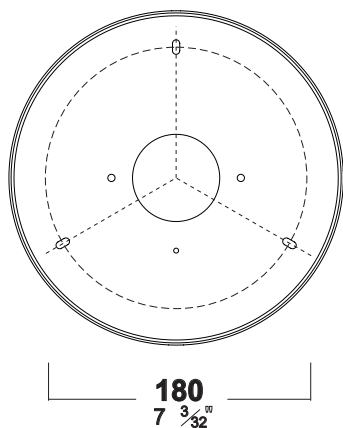

Fumè / Smoked

Azzurro / Light Blue

Tipo di luce / Light Source

10xG9 alogena risparmio energetico o 10xG9 LED

10xG9 halogen energy saver or 10xG9 LED bulbs

Punti di fissaggio staffa /
Bracket fixing points

Codice / Code **294/S**

Tipo / Type **Sospensione / Hanging lamp**

Dimensioni / Dimensions

Ø 80 - H 70 cm
Ø 31.50 - H 27.56 in

Peso e Volume / Weight and Volume

71,50 kg / 38.58 lb

0,432 m³ / 15.255 ft³

Per la legenda dei simboli visitare il sito .
For the symbols key visit the website.
Pour la clé des symboles visitez le site Web.
Fuer die Zeichenerklärung Besuchen Sie die Website.
Para la clave de los símbolos visitar la página web.
Чтобы найти ключ к символам - посетите сайт .