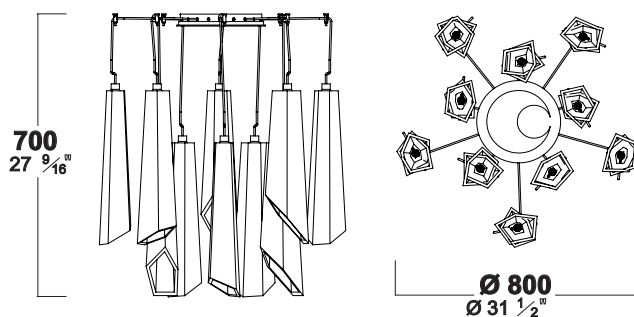

Fumè / Smoked

Azzurro / Light Blue

Tipo di luce / Light Source

10xG9 alogena risparmio energetico o 10xG9 LED

10xG9 halogen energy saver or 10xG9 LED bulbs

Punti di fissaggio staffa /
Bracket fixing points

Codice / Code **294/S**

Tipo / Type **Sospensione / Hanging lamp**

Dimensioni / Dimensions

Ø 80 - H 70 cm
Ø 31.50 - H 27.56 in

Peso e Volume / Weight and Volume

71,50 kg / 38.58 lb

0,432 m³ / 15.255 ft³

Per la legenda dei simboli visitare il sito .
For the symbols key visit the website.
Pour la clé des symboles visitez le site Web.
Fuer die Zeichenerklärung Besuchen Sie die Website.
Para la clave de los símbolos visitar la página web.
Чтобы найти ключ к символам - посетите сайт .