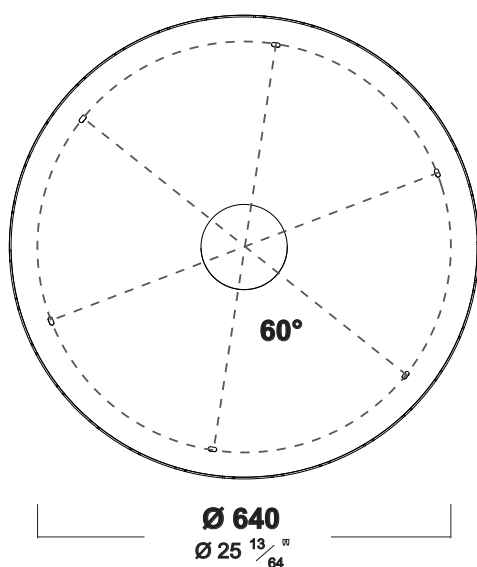

Codice / Code **293/S**

Tipo / Type **Sospensione / Hanging lamp**

Dimensioni / Dimensions

$\varnothing 70$ - H 200-300 cm

$\varnothing 27.56$ - H 78.74-118.11 in

Peso e Volume / Weight and Volume

32,00 kg / 70.54 lb

0,587 m³ / 8.715 ft³

CE

Per la legenda dei simboli visitare il sito .
For the symbols key visit the website.
Pour la clé des symboles visitez le site Web.
Fuer die Zeichenerklärung Besuchen Sie die Website.
Para la clave de los símbolos visitar la página web.
Чтобы найти ключ к символам - посетите сайт .