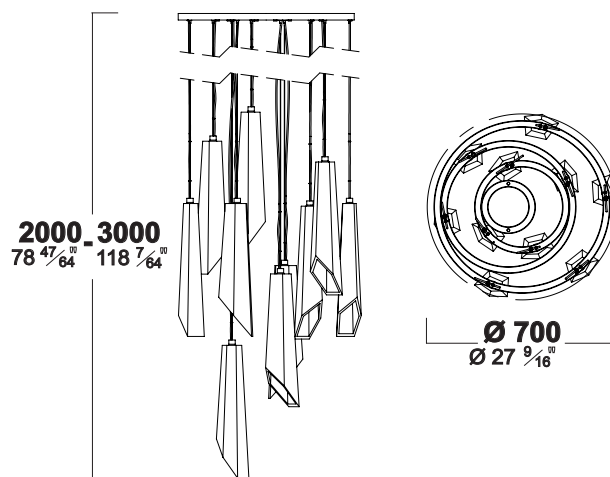

Codice / Code **293/S**

Tipo / Type **Sospensione / Hanging lamp**

Dimensioni / Dimensions

$\varnothing 70$ - H 200-300 cm

$\varnothing 27.56$ - H 78.74-118.11 in

Peso e Volume / Weight and Volume

32,00 kg / 70.54 lb

0,587 m³ / 8.715 ft³

CE

Per la legenda dei simboli visitare il sito .
For the symbols key visit the website.
Pour la clé des symboles visitez le site Web.
Fuer die Zeichenerklärung Besuchen Sie die Website.
Para la clave de los símbolos visitar la página web.
Чтобы найти ключ к символам - посетите сайт .