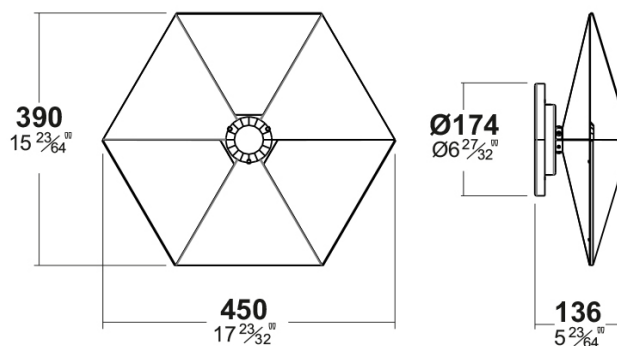

Punti di fissaggio staffa /
Bracket fixing points

Codice / Code **270/APP**

Tipo / Type **Lampada da parete**
Wall lamp

Dimensioni / Dimensions

L 45 - H 39 - SP 13,6 cm

L 17.72 - H 15.35 - SP 5.35 in

Peso e Volume / Weight and Volume

5,50 kg / 12.12 lb

0,047 m³ / 1.659 ft³

CE

Per la legenda dei simboli visitare il sito .
For the symbols key visit the website.
Pour la clé des symboles visitez le site Web.
Für die Zeichenerklärung Besuchen Sie die Website.
Para la clave de los símbolos visitar la página web.
Чтобы найти ключ к символам - посетите сайт .