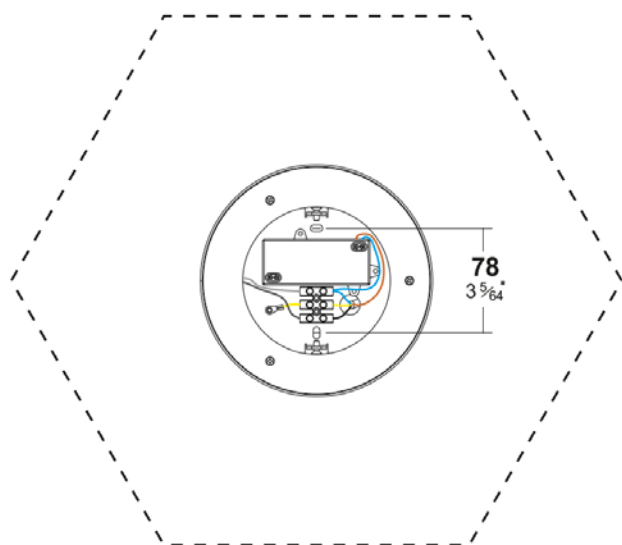

Codice / Code **270/APP**

Tipo / Type **Lampada da parete
Wall lamp**

Finiture Disponibili / Available Finishes

-  Acciaio Inox / Stainless Steel
-  Bianco opaco / Matt white

Tipo di luce / Light Source

Front Light → LED 13W, 1600 Lm, 3000°K 

Back Light → LED 19W, 1500 Lm, 3000°K 

Il progetto Aline nasce dalla sintesi calibrata tra ottica, meccanica e stile. Il corpo in metallo diventa sia componente strutturale che parte ottica per il controllo dell'emissione luminosa. Il cristallo centrale sfaccettato genera un effetto di luce magico che evoca la semplicità e la leggerezza del prodotto nelle diverse finiture e svariate soluzioni componibili. /

Punti di fissaggio staffa /
Bracket fixing points

Codice / Code **270/APP**

Tipo / Type **Lampada da parete**
Wall lamp

Dimensioni / Dimensions

L 45 - H 39 - SP 13,6 cm

L 17.72 - H 15.35 - SP 5.35 in

Peso e Volume / Weight and Volume

5,50 kg / 12.12 lb

0,047 m³ / 1.659 ft³

CE

Per la legenda dei simboli visitare il sito .
For the symbols key visit the website.
Pour la clé des symboles visitez le site Web.
Für die Zeichenerklärung Besuchen Sie die Website.
Para la clave de los símbolos visitar la página web.
Чтобы найти ключ к символам - посетите сайт .