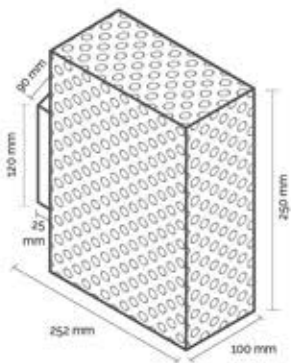

Apparecchi a parete, sospensione e da tavolo in ottone opaco.

Wall-light, Pendant Table Lamp in matt Brass.

**a richiesta:**

- sospensione con tubo ad altezza personalizzata;
- lampadine non incluse

**application:**

- pendant tube available with different height;
- bulbs not included

4010

4012

4011

Art.	Ottone Brass		W	💡	IP	Classe efficienza energetica Energy efficiency classes
4010	4010.O	wall lamp - a parete	1X52	E27	20	A++E
4011	4011.O	fix pendant - a sospensione	1X52	E27	20	A++E
4012	4012.O	table lamp - da tavolo	1X15	E27	20	A++E