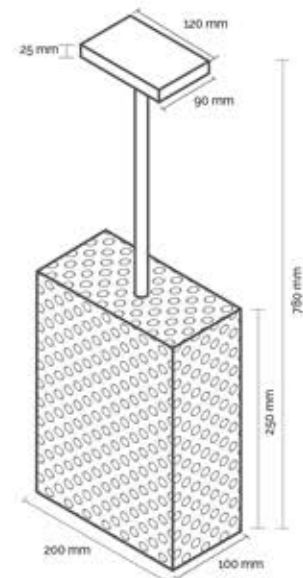

Apparecchi a parete, sospensione e da tavolo in ottone opaco.

Wall-light, Pendant Table Lamp in matt Brass.

**a richiesta:**

- sospensione con tubo ad altezza personalizzata;
- lampadine non incluse

**application:**

- pendant tube available with different height;
- bulbs not included

4010

4012

4011

Art.	Ottone Brass		W	💡	IP	Classe efficienza energetica Energy efficiency classes
4010	4010.O	wall lamp - a parete	1X52	E27	20	A++E
4011	4011.O	fix pendant - a sospensione	1X52	E27	20	A++E
4012	4012.O	table lamp - da tavolo	1X15	E27	20	A++E