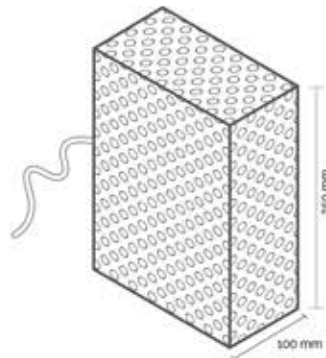

Apparecchi a parete, sospensione e da tavolo in ottone opaco.

Wall-light, Pendant Table Lamp in matt Brass.

**a richiesta:**

- sospensione con tubo ad altezza personalizzata;
- lampadine non incluse

**application:**

- pendant tube available with different height;
- bulbs not included

4010

4012

4011

Art.	Ottone Brass		W	💡	IP	Classe efficienza energetica Energy efficiency classes
4010	4010.O	wall lamp - a parete	1X52	E27	20	A++E
4011	4011.O	fix pendant - a sospensione	1X52	E27	20	A++E
4012	4012.O	table lamp - da tavolo	1X15	E27	20	A++E