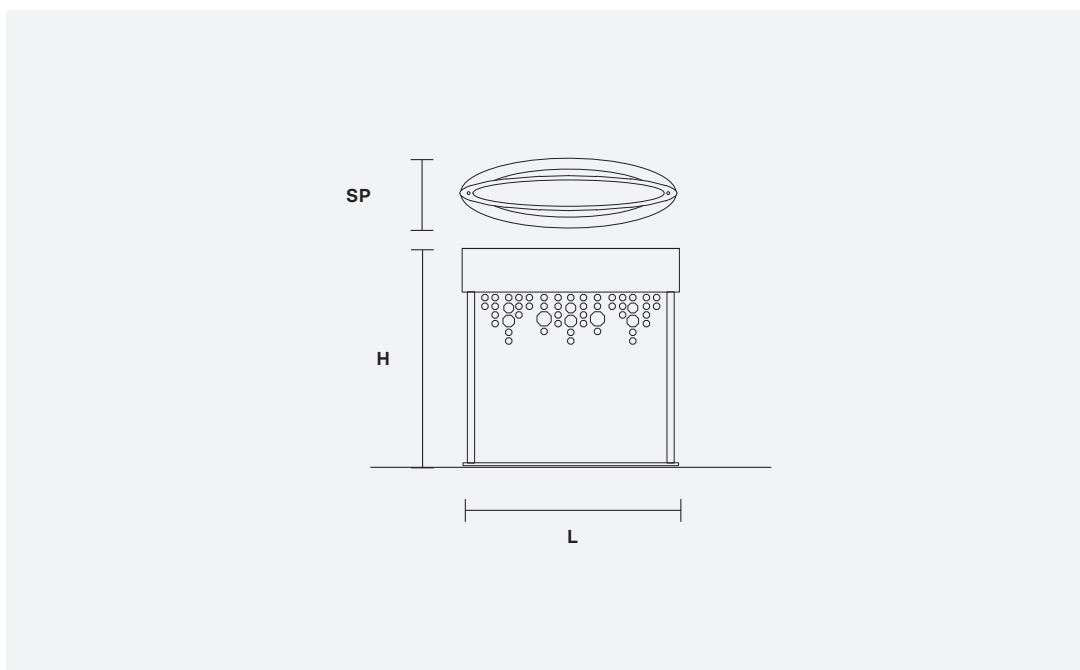

Lampe avec structure en métal verni, breloques en verre italien verni.

Лампа с металлическим окрашенным каркасом, подвесы из окрашенного итальянского стекла.

CE

H 50 cm / 19.70"

L 50 cm / 19.70"

SP 16 cm / 6.30"

TRADITIONAL LIGHTING

 2x E27x60 W max

USA 2x E26x60 W max
(not included)

LED LIGHTING

UP LED x 5.25 W CRI>80
3000 K - 840 lm

DOWN LED x 7.8 W CRI>80
3000 K - 1240 lm

Dimmable: 1-10V + PUSH

V95 Matt white frame comes with cold colours pendants (ex P06 / WH-M)