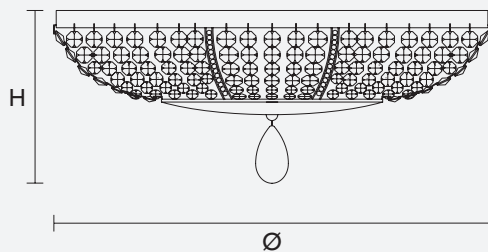

Металлический каркас украшен прозрачными стеклянными бусинами.
Абажуры из ткани шантунг, подвесы покрыты сусальным золотом.

CE 

H 30 cm / 11.70"

Ø 62 cm / 24.18"

 6×E14×40 W max

USA 6×E12×40 W max
(not included)