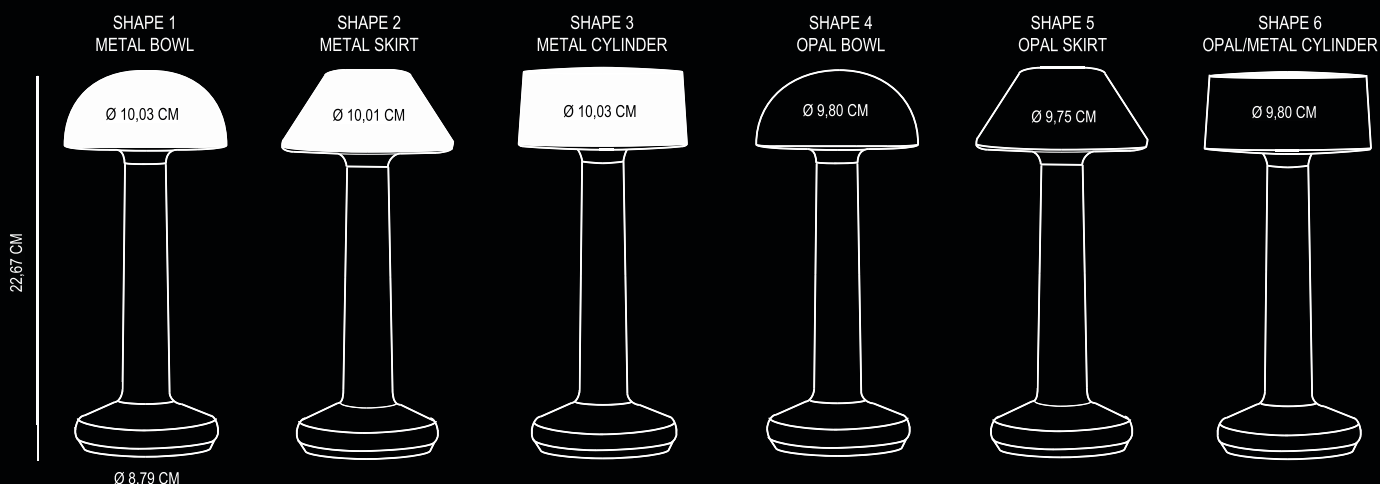

Battery / Batterij / Batterie 3.7V Li-Polymer - 5200 mAh

Numbers of LEDS / Aantal LEDS / Nombre de LEDS 24 LED

LED lifetime-hours / LED levensduur-uren / Durée de vie LED-heures +50 000 hrs

Energy consumption / Energieverbruik / Consommation d'énergie 1.5 W