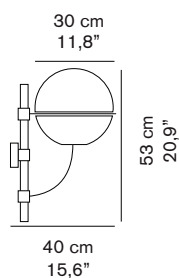

DIMENSIONI/DIMENSIONS

MATERIALI/MATERIALS

metallo/policarbonato
metal/polycarbonate

COLORE/COLORS

trasparente/transparent

SORGENTI/BULBS

1 x max 100 W - E27

fornita senza lampadina
equipped without bulb

MARCHI/MARKS

INFORMAZIONI AGGIUNTIVE/ FURTHER INFORMATION

classe I
class I

IP23

classe energetica: A+, A, B, C, D
energy class: A+, A, B, C, D

IMBALLO/PACKAGING

Diffusore/Diffuser

dim./dim. 35x30x32 cm / 13,7"x11,8"x12,6"
volume/volume 0,0336 m³ / 1,18 ft³
peso/weight 1,2 kg / 2,64 lb

Struttura/Structure

dim./dim. 65x35x16 cm / 25,6"x13,8"x6,3"
volume/volume 0,036 m³ / 1,27 ft³
peso/weight 3,5 kg / 7,71 lb

TIPOLOGIA/TYPE

esterno - lampada da esterno
outdoor - outdoor lamp

CURVA FOTOMETRICA/ PHOTOMETRIC CURVE