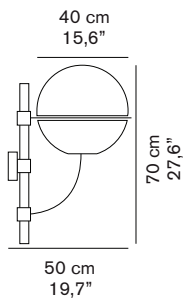

DIMENSIONI/DIMENSIONS

MATERIALI/MATERIALS

metallo/policarbonato
metal/polycarbonate

COLORE/COLORS

trasparente/transparent

SORGENTI/BULBS

1 x max 100 W - E27

fornita senza lampadina
equipped without bulb

MARCHI/MARKS

INFORMAZIONI AGGIUNTIVE/ FURTHER INFORMATION

classe I
class I

IP23

classe energetica: A+, A, B, C, D
energy class: A+, A, B, C, D

IMBALLO/PACKAGING

Diffusore/Diffuser

dim./dim. 40x40x40 cm / 15,7"x15,7"x15,7"
volume/volume 0,064 m³ / 2,26 ft³
peso/weight 2,2 kg / 4,85 lb

Struttura/Structure

dim./dim. 73x44x17 cm / 28,7"x17,3"x6,7"
volume/volume 0,054 m³ / 1,90 ft³
peso/weight 4,5 kg / 9,92 lb

TIPOLOGIA/TYPE

esterno - lampada da esterno
outdoor - outdoor lamp

CURVA FOTOMETRICA/ PHOTOMETRIC CURVE