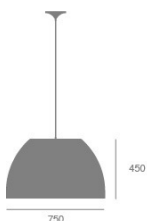

super bossa

família bossa	no site lumini.com.br/familias/bossa/produtos/ super-bossa-1	última atualização 02/04/2020

características	aplicação pendente	uso interno	IP 20

fonte de luz	halógena E27 3000K até 70W não incluso	vida útil 50.000 h	irc 90
	módulo LED incluso		

	2000K	2400K	2700K	3000K	4000K	dual color
18W			•			

fluxo luminoso:

luminária pendente em alumínio com sistema de iluminação que permite a mudança de efeitos e o controle de intensidade da luz através da movimentação do seu refletor pelo usuário. possui eficiente controle de ofuscamento obtido através de um anteparo fixado na sua face inferior. acabamento interno em branco e externo em preto, branco, marrom corten, folha de cobre e folha de prata

fabricante
lumini

design
fernando prado

garantia
24 meses para luminária e equipamento

para mais informações, consulte a área técnica produto@lumini.com.br