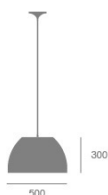

bossa

família bossa	no site lumini.com.br/familias/bossa/produtos/ bossa	última atualização 02/04/2020

características	aplicação pendente	uso interno	IP 20

fonte de luz	halógena E27 3000K até 70W não incluso	vida útil 50.000 h	irc 90
	módulo LED incluso		

	2000K	2400K	2700K	3000K	4000K	dual color
12.5W			•			

fluxo luminoso:

luminária pendente em alumínio com sistema de iluminação que permite a mudança de efeitos e o controle de intensidade da luz através da movimentação do seu refletor pelo usuário. possui eficiente controle de ofuscamento obtido através de um anteparo fixado na sua face inferior. acabamento interno em branco e externo em cores variadas.

fabricante
lumini

design
fernando prado

garantia
24 meses para luminária e equipamento

para mais informações, consulte a área técnica
produto@lumini.com.br