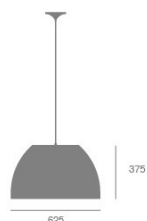

big bossa

família bossa	no site lumini.com.br/familias/bossa/produtos/ big-bossa	última atualização 03/04/2020

características	aplicação pendente	uso interno	IP 20

fonte de luz	halógena E27 3000K até 70W não incluso	vida útil 50.000 h	irc 90
	módulo LED incluso		

	2000K	2400K	2700K	3000K	4000K	dual color
18W			•			

fluxo luminoso:

luminária pendente em alumínio com sistema de iluminação que permite a mudança de efeitos e o controle de intensidade da luz através da movimentação do seu refletor. possui eficiente controle de ofuscamento obtido através de um anteparo fixado na sua face inferior. acabamento interno em branco e externo em preto, branco, marrom corten, folha de cobre e folha de prata

fabricante
lumini

design
fernando prado

garantia
24 meses para luminária e equipamento

para mais informações, consulte a área técnica
produto@lumini.com.br

cores	

instalação

observações

LED driver 500mA

irc 90 para 2700K.

fluxo luminoso :
módulo led 18W 2700K - 550lm