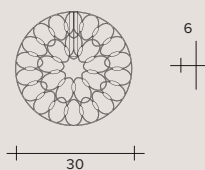

COLOR	Code	☀	DIMMER*	Watt	v	Lumen
● Black / Nero	1735.10.2700	2700°K	NO	7W	24v	525
	1735.10.3000	3000°K	NO	7W	24v	560
	1735.10.Kit Cover	Coperture plastica				
● Chrome / Cromo	1748.10.2700	2700°K	NO	7W	24v	525
	1748.10.3000	3000°K	NO	7W	24v	560
	1748.10.Kit Cover	Coperture plastica				
● Copper / Rame	1773.10.2700	2700°K	NO	7W	24v	525
	1773.10.3000	3000°K	NO	7W	24v	560
	1773.10.Kit Cover	Coperture plastica				
● Gold / Oro	1739.10.2700	2700°K	NO	7W	24v	525
	1739.10.3000	3000°K	NO	7W	24v	560
	1739.10.Kit Cover	Coperture plastica