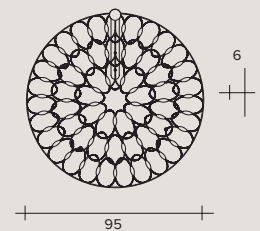

COLOR	Code	☀	DIMMER*	Watt	v	Lumen
● Black / Nero	1735.23.2700	2700°K	NO	54W	24v	4050
	1735.23.2700.D		YES			
	1735.23.3000	3000°K	NO	54W	24v	4320
	1735.23.3000.D		YES			
	1735.23.Kit Cover	Coperture plastica				
● Chrome / Cromo	1748.23.2700	2700°K	NO	54W	24v	4050
	1748.23.2700.D		YES			
	1748.23.3000	3000°K	NO	54W	24v	4320
	1748.23.3000.D		YES			
	1748.23.Kit Cover	Coperture plastica				
● Copper / Rame	1773.23.2700	2700°K	NO	54W	24v	4050
	1773.23.2700.D		YES			
	1773.23.3000	3000°K	NO	54W	24v	4320
	1773.23.3000.D		YES			
	1773.23.Kit Cover	Coperture plastica				
● Gold / Oro	1739.23.2700	2700°K	NO	54W	24v	4050
	1739.23.2700.D		YES			
	1739.23.3000	3000°K	NO	54W	24v	4320
	1739.23.3000.D		YES			
	1739.23.Kit Cover	Coperture plastica