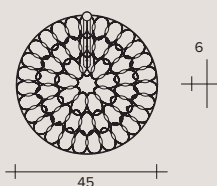

COLOR	Code	☀	DIMMER*	Watt	v	Lumen
● Black / Nero	1735.21.2700	2700°K	NO	9W	24v	675
	1735.21.2700.D		YES			
	1735.21.3000	3000°K	NO	9W	24v	720
	1735.21.3000.D		YES			
1735.21.Kit Cover	Copertura plastica					
● Chrome / Cromo	1748.21.2700	2700°K	NO	9W	24v	675
	1748.21.2700.D		YES			
	1748.21.3000	3000°K	NO	9W	24v	720
	1748.21.3000.D		YES			
1748.21.Kit Cover	Copertura plastica					
● Copper / Rame	1773.21.2700	2700°K	NO	9W	24v	675
	1773.21.2700.D		YES			
	1773.21.3000	3000°K	NO	9W	24v	720
	1773.21.3000.D		YES			
1773.21.Kit Cover	Copertura plastica					
● Gold / Oro	1739.21.2700	2700°K	NO	9W	24v	675
	1739.21.2700.D		YES			
	1739.21.3000	3000°K	NO	9W	24v	720
	1739.21.3000.D		YES			
1739.21.Kit Cover	Copertura plastica					

LAFRA
Ceiling
Lampada da soffitto
Deckenleuchte
Lámpara de techo
Потолочная лампа

* Dimmerabile con: Push 0-10v / 1-10v/Dali / pulsante normalmente aperto / Dimmable with: Push 0-10V/1-10V/Dali/ normally open button / Dimmerbar mit: Push 0-10V / 1-10V/Dali / Taste normalerweise offen / Intensidad luminosa regulable con: Push 0-10v / 1-10v/Dali / botón normalmente abierto / Диммируется с помощью Push 0-10в / 1-10в/Dali / с нормально разомкнутой кнопкой.