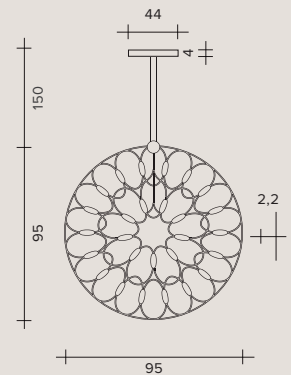

COLOR	Code	☀	DIMMER*	Watt	v	Lumen
● Black / Nero	1735.33.2700	2700°K	NO	54W	24v	4050
	1735.33.2700.D		YES			
	1735.33.3000	3000°K	NO	54W	24v	4320
	1735.33.3000.D		YES			
	1735.33.Kit Cover	Coperture plastica				
● Chrome / Cromo	1748.33.2700	2700°K	NO	54W	24v	4050
	1748.33.2700.D		YES			
	1748.33.3000	3000°K	NO	54W	24v	4320
	1748.33.3000.D		YES			
	1748.33.Kit Cover	Coperture plastica				
● Copper / Rame	1773.33.2700	2700°K	NO	54W	24v	4050
	1773.33.2700.D		YES			
	1773.33.3000	3000°K	NO	54W	24v	4320
	1773.33.3000.D		YES			
	1773.33.Kit Cover	Coperture plastica				
● Gold / Oro	1739.33.2700	2700°K	NO	54W	24v	4050
	1739.33.2700.D		YES			
	1739.33.3000	3000°K	NO	54W	24v	4320
	1739.33.3000.D		YES			
	1739.33.Kit Cover	Coperture plastica