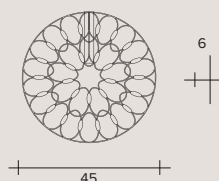

COLOR	Code	☀	DIMMER*	Watt	v	Lumen
● Black / Nero	1735.11.2700	2700°K	NO	9W	24v	675
	1735.11.2700.D		YES			
	1735.11.3000	3000°K	NO	9W	24v	720
	1735.11.3000.D		YES			
1735.11.Kit Cover	Coperture plastica					
● Chrome / Cromo	1748.11.2700	2700°K	NO	9W	24v	675
	1748.11.2700.D		YES			
	1748.11.3000	3000°K	NO	9W	24v	720
	1748.11.3000.D		YES			
1748.11.Kit Cover	Coperture plastica					
● Copper / Rame	1773.11.2700	2700°K	NO	9W	24v	675
	1773.11.2700.D		YES			
	1773.11.3000	3000°K	NO	9W	24v	720
	1773.11.3000.D		YES			
1773.11.Kit Cover	Coperture plastica					
● Gold / Oro	1739.11.2700	2700°K	NO	9W	24v	675
	1739.11.2700.D		YES			
	1739.11.3000	3000°K	NO	9W	24v	720
	1739.11.3000.D		YES			
1739.11.Kit Cover	Coperture plastica					

LAFRA

Wall

Lampada da parete

Wandleuchte

Applique

Настенная лампа

* Dimmerabile con: Push 0-10v / 1-10v/Dali / pulsante normalmente aperto / Dimmable with: Push 0-10V/1-10V/Dali/ normally open button / Dimmerbar mit: Push 0-10V / 1-10V/Dali / Taste normalerweise offen / Intensidad luminosa regulable con: Push 0-10v / 1-10v/Dali / botón normalmente abierto / Диммируется с помощью Push 0-10в / 1-10в/Dali / с нормально разомкнутой кнопкой.