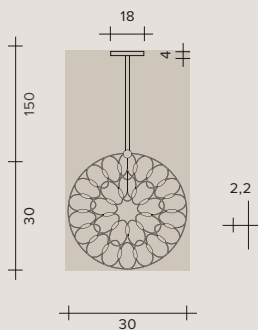

LAFRA

VERTICAL SUSPENSION

LAFRA

HORIZONTAL SUSPENSION

LAFRA CEILING

LAFRA WALL

COLOR	Code	☀	DIMMER*	Watt	v	Lumen
● Black / Nero	1735.30.2700	2700°K	NO	7W	24v	525
	1735.30.3000	3000°K	NO	7W	24v	560
	1735.30.Kit Cover	Coperture plastica				
● Chrome / Cromo	1748.30.2700	2700°K	NO	7W	24v	525
	1748.30.3000	3000°K	NO	7W	24v	560
	1748.30.Kit Cover	Coperture plastica				
● Copper / Rame	1773.30.2700	2700°K	NO	7W	24v	525
	1773.30.3000	3000°K	NO	7W	24v	560
	1773.30.Kit Cover	Coperture plastica				
● Gold / Oro	1739.30.2700	2700°K	NO	7W	24v	525
	1739.30.3000	3000°K	NO	7W	24v	560
	1739.30.Kit Cover	Coperture plastica				