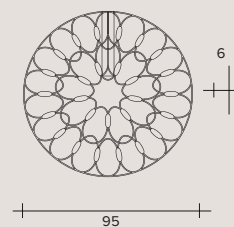

COLOR	Code	☀️	DIMMER*	Watt	v	Lumen
● Black / Nero	1735.13.2700	2700°K	NO	54W	24v	4050
	1735.13.2700.D		YES			
	1735.13.3000	3000°K	NO	54W	24v	4320
	1735.13.3000.D		YES			
	1735.13.Kit Cover	Coperture plastica				
● Chrome / Cromo	1748.13.2700	2700°K	NO	54W	24v	4050
	1748.13.2700.D		YES			
	1748.13.3000	3000°K	NO	54W	24v	4320
	1748.13.3000.D		YES			
	1748.13.Kit Cover	Coperture plastica				
● Copper / Rame	1773.13.2700	2700°K	NO	54W	24v	4050
	1773.13.2700.D		YES			
	1773.13.3000	3000°K	NO	54W	24v	4320
	1773.13.3000.D		YES			
	1773.13.Kit Cover	Coperture plastica				
● Gold / Oro	1739.13.2700	2700°K	NO	54W	24v	4050
	1739.13.2700.D		YES			
	1739.13.3000	3000°K	NO	54W	24v	4320
	1739.13.3000.D		YES			
	1739.13.Kit Cover	Coperture plastica