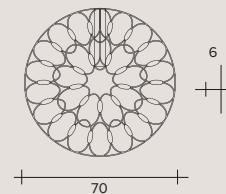

COLOR	Code	☀️	DIMMER*	Watt	v	Lumen
● Black / Nero	1735.12.2700	2700°K	NO	27W	24v	2025
	1735.12.2700.D		YES			
	1735.12.3000	3000°K	NO	27W	24v	2160
	1735.12.3000.D		YES			
	1735.12.Kit Cover	Coperture plastica				
● Chrome / Cromo	1748.12.2700	2700°K	NO	27W	24v	2025
	1748.12.2700.D		YES			
	1748.12.3000	3000°K	NO	27W	24v	2160
	1748.12.3000.D		YES			
	1748.12.Kit Cover	Coperture plastica				
● Copper / Rame	1773.12.2700	2700°K	NO	27W	24v	2025
	1773.12.2700.D		YES			
	1773.12.3000	3000°K	NO	27W	24v	2160
	1773.12.3000.D		YES			
	1773.12.Kit Cover	Coperture plastica				
● Gold / Oro	1739.12.2700	2700°K	NO	27W	24v	2025
	1739.12.2700.D		YES			
	1739.12.3000	3000°K	NO	27W	24v	2160
	1739.12.3000.D		YES			
	1739.12.Kit Cover	Coperture plastica