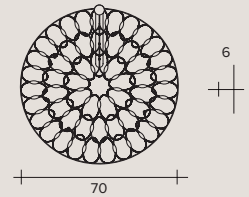

COLOR	Code	☀	DIMMER*	Watt	v	Lumen
● Black / Nero	1735.22.2700	2700°K	NO	27W	24v	2025
	1735.22.2700.D		YES			
	1735.22.3000	3000°K	NO	27W	24v	2160
	1735.22.3000.D		YES			
	1735.22.Kit Cover	Coperture plastica				
● Chrome / Cromo	1748.22.2700	2700°K	NO	27W	24v	2025
	1748.22.2700.D		YES			
	1748.22.3000	3000°K	NO	27W	24v	2160
	1748.22.3000.D		YES			
	1748.22.Kit Cover	Coperture plastica				
● Copper / Rame	1773.22.2700	2700°K	NO	27W	24v	2025
	1773.22.2700.D		YES			
	1773.22.3000	3000°K	NO	27W	24v	2160
	1773.22.3000.D		YES			
	1773.22.Kit Cover	Coperture plastica				
● Gold / Oro	1739.22.2700	2700°K	NO	27W	24v	2025
	1739.22.2700.D		YES			
	1739.22.3000	3000°K	NO	27W	24v	2160
	1739.22.3000.D		YES			
	1739.22.Kit Cover	Coperture plastica