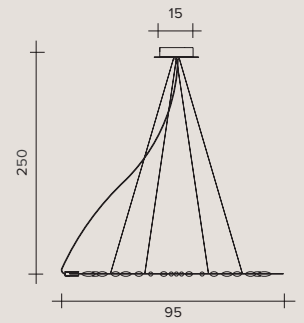

COLOR	Code	☀	DIMMER*	Watt	v	Lumen
● Black / Nero	1735.36.2700	2700°K	NO	54W	24v	4050
	1735.36.2700.D		YES			
	1735.36.3000	3000°K	NO	54W	24v	4320
	1735.36.3000.D		YES			
	1735.36.Kit Cover	Coperture plastica				
● Chrome / Cromo	1748.36.2700	2700°K	NO	54W	24v	4050
	1748.36.2700.D		YES			
	1748.36.3000	3000°K	NO	54W	24v	4320
	1748.36.3000.D		YES			
	1748.36.Kit Cover	Coperture plastica				
● Copper / Rame	1773.36.2700	2700°K	NO	54W	24v	4050
	1773.36.2700.D		YES			
	1773.36.3000	3000°K	NO	54W	24v	4320
	1773.36.3000.D		YES			
	1773.36.Kit Cover	Coperture plastica				
● Gold / Oro	1739.36.2700	2700°K	NO	54W	24v	4050
	1739.36.2700.D		YES			
	1739.36.3000	3000°K	NO	54W	24v	4320
	1739.36.3000.D		YES			
	1739.36.Kit Cover	Coperture plastica				

LAFRA
Horizontal suspension
Lampada a sospensione orizzontale
Horizontale Hängeleuchte
Lámpara de suspensión horizontal Подвесная
лампа горизонтального типа

* Dimmerabile con: Push 0-10v / 1-10v/Dali / pulsante normalmente aperto / Dimmable with: Push 0-10V/1-10V/Dali/ normally open button / Dimmerbar mit: Push 0-10V / 1-10V/Dali / Taste normalerweise offen / Intensidad luminosa regulable con: Push 0-10v / 1-10v/Dali / botón normalmente abierto / Диммируется с помощью Push 0-10в / 1-10в/Dali / с нормально разомкнутой кнопкой.