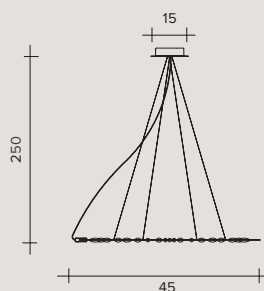

LAFRA

Vertical suspension

Lampada a sospensione verticale

Vertikale Hängeleuchte

Lámpara de suspensión vertical

Подвесная лампа вертикального типа

* Dimmerabile con pulsante normalmente aperto / Dimmable with normally open button / Dimmerbar mit taste normalerweise offen / Intensidad luminosa regulable con botón normalmente abierto / Диммируется с помощью с нормально разомкнутой кнопкой.