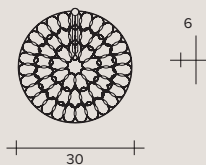

COLOR	Code	☀	DIMMER*	Watt	v	Lumen
● Black / Nero	1735.20.2700	2700°K	NO	7W	24v	525
	1735.20.3000	3000°K	NO	7W	24v	560
	1735.20.Kit Cover	Copertura plastica				
● Chrome / Cromo	1748.20.2700	2700°K	NO	7W	24v	525
	1748.20.3000	3000°K	NO	7W	24v	560
	1748.20.Kit Cover	Copertura plastica				
● Copper / Rame	1773.20.2700	2700°K	NO	7W	24v	525
	1773.20.3000	3000°K	NO	7W	24v	560
	1773.20.Kit Cover	Copertura plastica				
● Gold / Oro	1739.20.2700	2700°K	NO	7W	24v	525
	1739.20.3000	3000°K	NO	7W	24v	560
	1739.20.Kit Cover	Copertura plastica