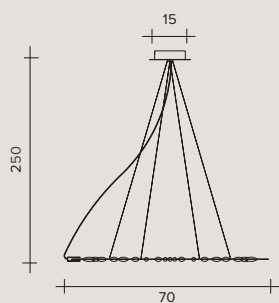

COLOR	Code	☀	DIMMER*	Watt	v	Lumen
● Black / Nero	1735.35.2700	2700°K	NO	27W	24v	2052
	1735.35.2700.D		YES			
	1735.35.3000	3000°K	NO	27W	24v	2160
	1735.35.3000.D		YES			
	1735.35.Kit Cover	Coperture plastica				
● Chrome / Cromo	1748.35.2700	2700°K	NO	27W	24v	2052
	1748.35.2700.D		YES			
	1748.35.3000	3000°K	NO	27W	24v	2160
	1748.35.3000.D		YES			
	1748.35.Kit Cover	Coperture plastica				
● Copper / Rame	1773.35.2700	2700°K	NO	27W	24v	2052
	1773.35.2700.D		YES			
	1773.35.3000	3000°K	NO	27W	24v	2160
	1773.35.3000.D		YES			
	1773.35.Kit Cover	Coperture plastica				
● Gold / Oro	1739.35.2700	2700°K	NO	27W	24v	2052
	1739.35.2700.D		YES			
	1739.35.3000	3000°K	NO	27W	24v	2160
	1739.35.3000.D		YES			
	1739.35.Kit Cover	Coperture plastica				

LAFRA

Horizontal suspension

Lampada a sospensione orizzontale

Horizontale Hängeleuchte

Lámpara de suspensión horizontal Подвесная

лампа горизонтального типа

* Dimmerabile con: Push 0-10v / 1-10v/Dali / pulsante normalmente aperto / Dimmable with: Push 0-10V/1-10V/Dali/ normally open button / Dimmerbar mit: Push 0-10V / 1-10V/Dali / Taste normalerweise offen / Intensidad luminosa regulable con: Push 0-10v / 1-10v/Dali / botón normalmente abierto / Диммируется с помощью Push 0-10в / 1-10в/Dali / с нормально разомкнутой кнопкой.