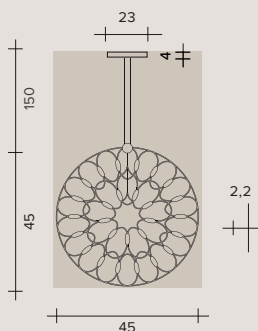

LAFRA

VERTICAL SUSPENSION

LAFRA

HORIZONTAL SUSPENSION

LAFRA CEILING

LAFRA WALL

COLOR	Code	☀	DIMMER*	Watt	v	Lumen
● Black / Nero	1735.30.2700	2700°K	NO	7W	24v	525
	1735.30.3000	3000°K	NO	7W	24v	560
	1735.30.Kit Cover	Coperture plastica				
● Chrome / Cromo	1748.30.2700	2700°K	NO	7W	24v	525
	1748.30.3000	3000°K	NO	7W	24v	560
	1748.30.Kit Cover	Coperture plastica				
● Copper / Rame	1773.30.2700	2700°K	NO	7W	24v	525
	1773.30.3000	3000°K	NO	7W	24v	560
	1773.30.Kit Cover	Coperture plastica				
● Gold / Oro	1739.30.2700	2700°K	NO	7W	24v	525
	1739.30.3000	3000°K	NO	7W	24v	560
	1739.30.Kit Cover	Coperture plastica				