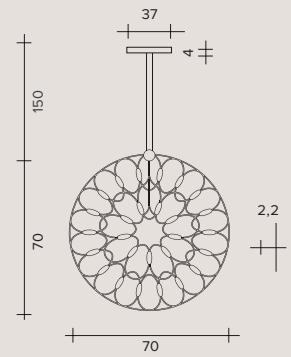

COLOR	Code	☀	DIMMER*	Watt	v	Lumen
● Black / Nero	1735.32.2700	2700°K	NO	27W	24v	2025
	1735.32.2700.D		YES			
	1735.32.3000	3000°K	NO	27W	24v	2160
	1735.32.3000.D		YES			
	1735.32.Kit Cover	Coperture plastica				
● Chrome / Cromo	1748.32.2700	2700°K	NO	27W	24v	2025
	1748.32.2700.D		YES			
	1748.32.3000	3000°K	NO	27W	24v	2160
	1748.32.3000.D		YES			
	1748.32.Kit Cover	Coperture plastica				
● Copper / Rame	1773.32.2700	2700°K	NO	27W	24v	2025
	1773.32.2700.D		YES			
	1773.32.3000	3000°K	NO	27W	24v	2160
	1773.32.3000.D		YES			
	1773.32.Kit Cover	Coperture plastica				
● Gold / Oro	1739.32.2700	2700°K	NO	27W	24v	2025
	1739.32.2700.D		YES			
	1739.32.3000	3000°K	NO	27W	24v	2160
	1739.32.3000.D		YES			
	1739.32.Kit Cover	Coperture plastica