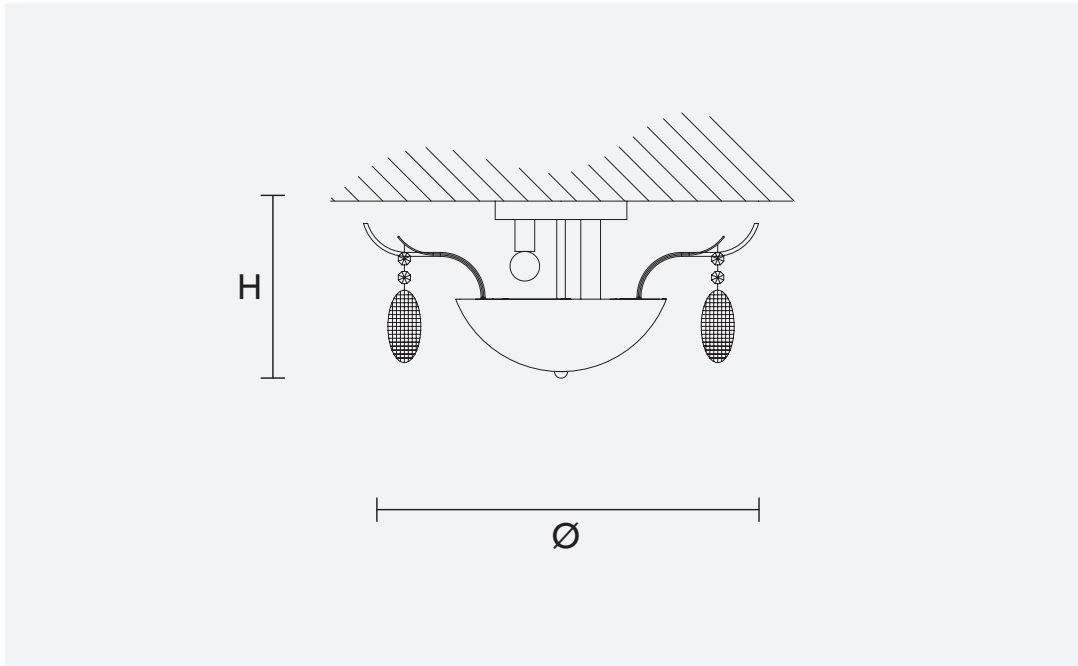

ISBEL PL6

Design by: Studio Stile Masiero

MASIERO

Struttura in metallo con finitura nickel spazzolato. Coppe, foglie e pendenti in vetro veneziano lavorato a mano. Paralumi in satin.

Brushed Nickel metal frame. Cups, leaves and pendants in venetian hand-made glass. Satin lampshades.

Structure en metal nickel brossé. Tasse, feuilles et pampilles en verre de Venise fait à main. Abat-jours en satin.

Struktur aus gebürstetem Nickel. Schalen, Blätter und Behang aus handgemachtem Venezianischem Murano-Glas. Lampenschirme aus Satin.

Каркас из металла в отделке «матовый никель с эффектом потертости». Чаши, листья и подвесы из венецианского стекла ручной работы. Плафоны из сатина.

CE 

H 30 cm / 11.81"
Ø 65 cm / 25.59"

 6×E27×60 W max
USA 6×E26×60 W max
(not included)