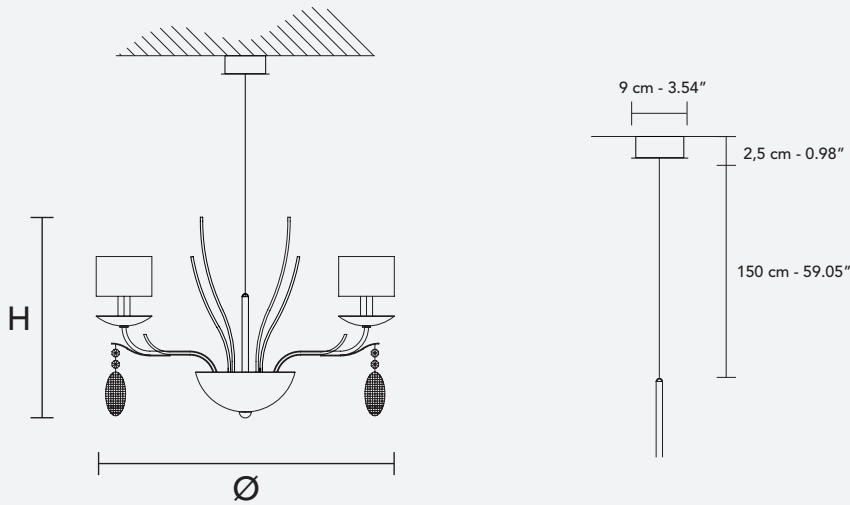

ISBEL 6

Design by: Studio Stile Masiero

MASIERO

Struttura in metallo con finitura nickel spazzolato. Coppe, foglie e pendenti in vetro veneziano lavorato a mano. Paralumi in satin.

Brushed Nickel metal frame. Cups, leaves and pendants in venetian hand-made glass. Satin lampshades.

Каркас из металла в отделке «матовый никель с эффектом потертости». Чаши, листья и подвесы из венецианского стекла ручной работы. Плафоны из сатина.

CE 

H 51 cm / 20.07"

Ø 80 cm / 31.49"

 6×E14×40 W max

USA 6×E12×40 W max
(not included)

Paralumi/shade SAT/17/ECRU

G07

Fumé Glass

Transparent
Glass