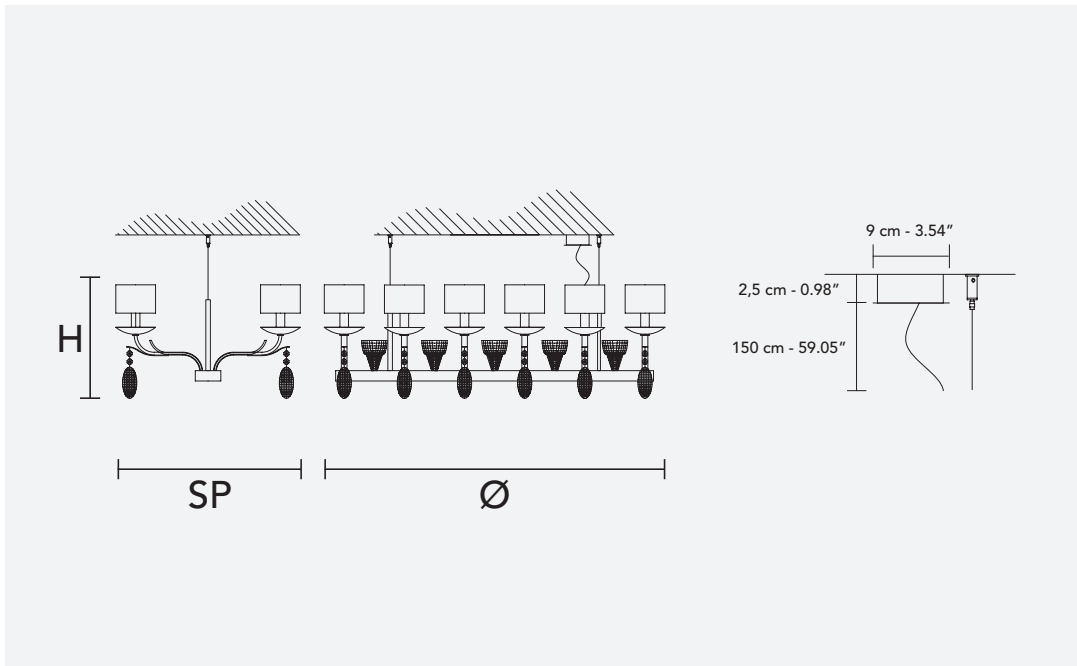

ISBEL 12 BIL

Design by: Studio Stile Masiero

MASIERO

Struttura in metallo con finitura nickel spazzolato. Coppe, foglie e pendenti in vetro veneziano lavorato a mano. Paralumi in satin.

Brushed Nickel metal frame. Cups, leaves and pendants in venetian hand-made glass. Satin lampshades.

Structure en metal nickel brossé. Tasse, feuilles et pampilles en verre de Venise fait à main. Abat-jours en satin.

Struktur aus gebürstetem Nickel. Schalen, Blätter und Behang aus handgemachtem Venezianischem Murano-Glas. Lampenschirme aus Satin.

Каркас из металла в отделке «матовый никель с эффектом потертости». Чаши, листья и подвесы из венецианского стекла ручной работы. Плафоны из сатина.

CE [®] UL [®]

H 37 cm / 14.57"
L 123 cm / 48.42"
SP 70 cm / 27.56"

12×E14×40 W max
USA 12×E12×40 W max
(not included)

Paralumi/shade SAT/17/ECRU

G07

Fumé Glass

Transparent
Glass