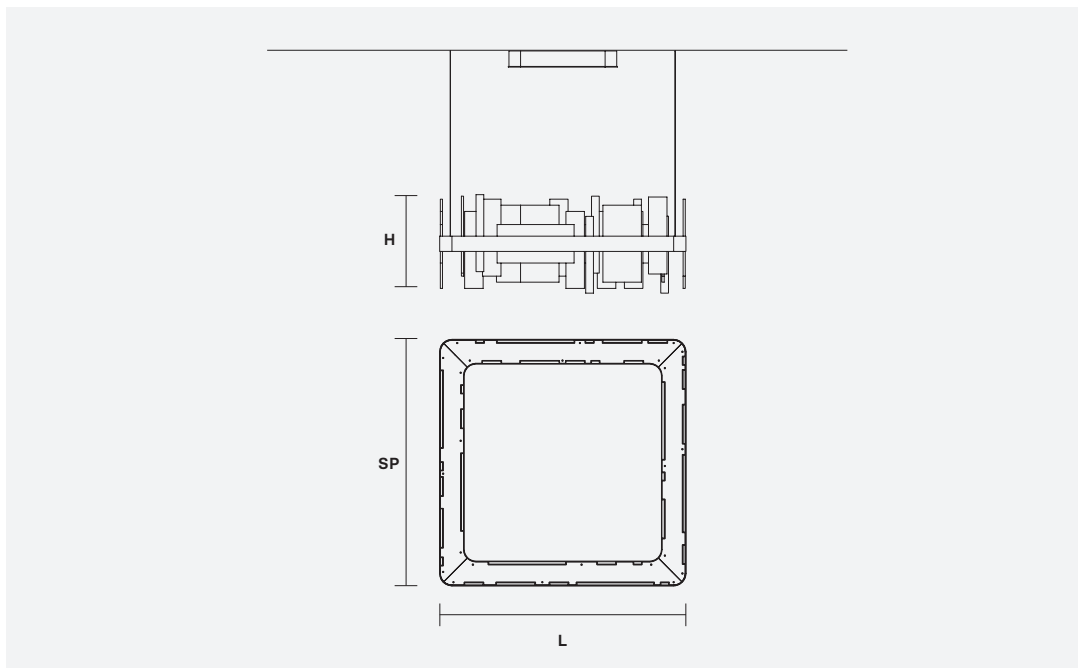

Struttura in metallo in finitura oro opaco. Diffusore in onice naturale. Illuminazione a LED.

Metal frame in opaque gold finishing. Natural onyx diffuser. LED lighting system.

Metallstruktur in matt Gold. Diffusor aus natürlichem Onyx. LED Beleuchtung.

Structure métallique en finition or mat. Diffuseur en onyx naturel. Éclairage LED.

Металлическая структура из матового золота. Рассеиватель в натуральном ониксе. Светодиодное освещение.

H 33 cm / 12.99"
L 80 cm / 31.49"
SP 80 cm / 31.49"

UP: LED x 28.1W CRI>80
3000K 4992 lm
DOWN: LED x 60.85 W CRI>80
3000K-10816 lm
DIMMABLE: 0-10V