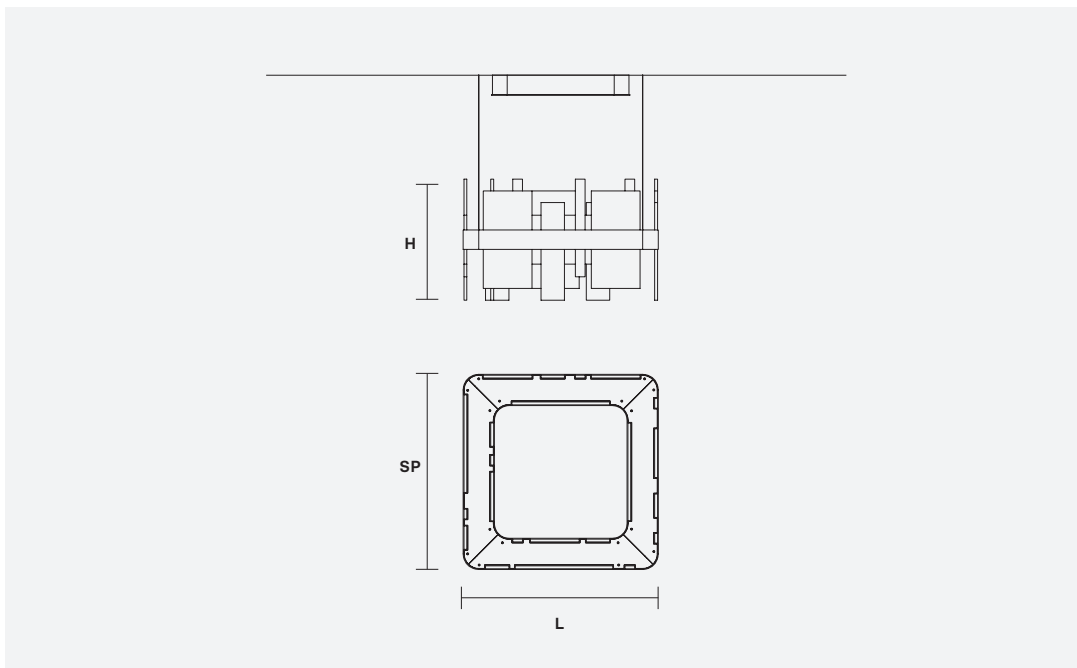

Struttura in metallo in finitura oro opaco. Diffusore in onice naturale. Illuminazione a LED.

Metal frame in opaque gold finishing. Natural onyx diffuser. LED lighting system.

Metallstruktur in matt Gold. Diffusor aus natürlichem Onyx. LED Beleuchtung.

Structure métallique en finition or mat. Diffuseur en onyx naturel. Éclairage LED.

Металлическая структура из матового золота. Рассеиватель в натуральном ониксе. Светодиодное освещение.

H 33 cm / 12.99"
L 50 cm / 19.68"
SP 50 cm / 19.68"

UP: LED x 15.21W CRI>80
3000K 2704 lm
DOWN: LED x 32.76 W CRI>80
3000K 5824 lm
DIMMABLE: 0-10V