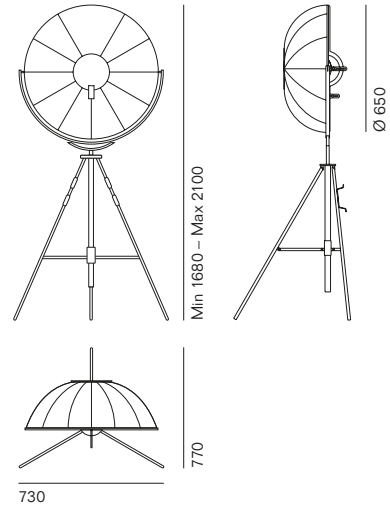

Prodotto Product	Tipologia Type	Lampadine Light bulbs	Attacco Socket	Volt	Dimmer
Fortuny Black	Terra	• 1 Incandescenza / Incandescent 300 W	E 40	220 / 240	•
Fortuny Moda	Floor	• 1 Led 47,5 W	-	220 / 240	•
Fortuny Blanca		• 1 Incandescenza / Incandescent 300 W	E 39	110 / 120	•
Fortuny Kieffer Rubelli		• 1 Led 47,5 W	-	110 / 120	•
Fortuny Bronze Rubelli					
Fortuny Silver Rubelli					

A

Fortuny Petite Black	Terra	• 1 Incandescenza / Incandescent 300 W	E 40	220 / 240	•
Fortuny Petite Moda	Floor	• 1 Led 39 W	-	220 / 240	•
Fortuny Petite Blanca		• 1 Incandescenza / Incandescent 300 W	E 39	110 / 120	•
Fortuny Petite Kieffer Rubelli		• 1 Led 39 W	-	110 / 120	•
Fortuny Petite Bronze Rubelli					
Fortuny Petite Silver Rubelli					

B

	Black	Moda	Blanca	Kieffer Rubelli	Bronze Rubelli	Silver Rubelli
Struttura Frame	 Nero / Black	 Titanio / Titanium	 Bianco / White	 Nero / Black	 Nero / Black	 Nero / Black
Diffusore Diffuser	 Esterno cotone nero, interno cotone bianco / Black cotton outside, white cotton inside	 Esterno cotone beige, interno cotone bianco / Beige cotton outside, white cotton inside	 Esterno cotone bianco, interno cotone bianco / White cotton outside, white cotton inside	 Esterno taffetas plissé nero, interno lino metallico oro / Outside black taffetas plissé, inside gold metallic linen	 Esterno semilucido nero tipo "Raffia", interno lino metallico bronzo / Outside semi gloss black "Raffia Style", inside bronze metallic linen	 Esterno semilucido nero tipo "Raffia", interno argento metallico / Outside semi gloss black "Raffia Style", inside metallic silver