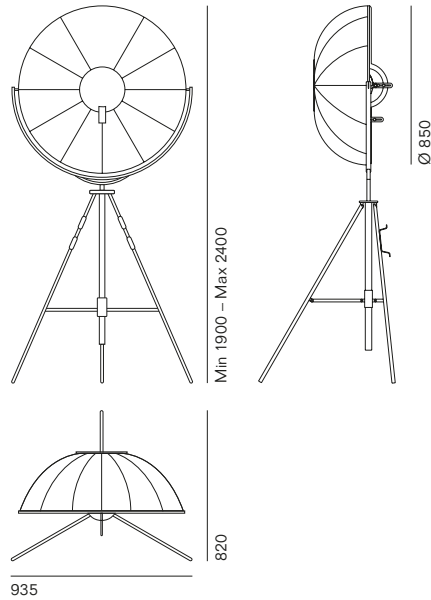

A

B

Prodotto Product	Tipologia Type	Lampadine Light bulbs	Attacco Socket	Volt	Dimmer
Fortuny Black	Terra	• 1 Incandescenza / Incandescent 300 W	E 40	220 / 240	•
Fortuny Moda	Floor	• 1 Led 47,5 W	-	220 / 240	•
Fortuny Blanca		• 1 Incandescenza / Incandescent 300 W	E 39	110 / 120	•
Fortuny Kieffer Rubelli		• 1 Led 47,5 W	-	110 / 120	•
Fortuny Bronze Rubelli					
Fortuny Silver Rubelli					

A

Fortuny Petite Black	Terra	• 1 Incandescenza / Incandescent 300 W	E 40	220 / 240	•
Fortuny Petite Moda	Floor	• 1 Led 39 W	-	220 / 240	•
Fortuny Petite Blanca		• 1 Incandescenza / Incandescent 300 W	E 39	110 / 120	•
Fortuny Petite Kieffer Rubelli		• 1 Led 39 W	-	110 / 120	•
Fortuny Petite Bronze Rubelli					
Fortuny Petite Silver Rubelli					

B

	Black	Moda	Blanca	Kieffer Rubelli	Bronze Rubelli	Silver Rubelli
Struttura Frame	 Nero / Black	 Titanio / Titanium	 Bianco / White	 Nero / Black	 Nero / Black	 Nero / Black
Diffusore Diffuser	 Esterno cotone nero, interno cotone bianco / Black cotton outside, white cotton inside	 Esterno cotone beige, interno cotone bianco / Beige cotton outside, white cotton inside	 Esterno cotone bianco, interno cotone bianco / White cotton outside, white cotton inside	 Esterno taffetas plissé nero, interno lino metallico oro / Outside black taffetas plissé, inside gold metallic linen	 Esterno semilucido nero tipo "Raffia", interno lino metallico bronzo / Outside semi gloss black "Raffia Style", inside bronze metallic linen	 Esterno semilucido nero tipo "Raffia", interno argento metallico / Outside semi gloss black "Raffia Style", inside metallic silver