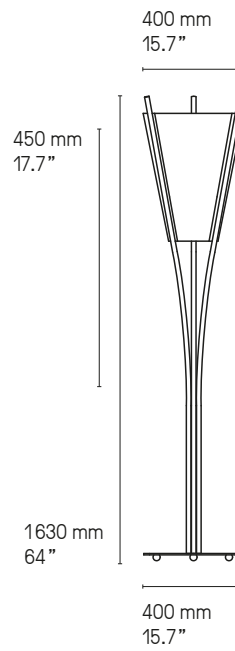

Curve XS

Version LED et DALI sur demande.
LED and DALI version upon request.