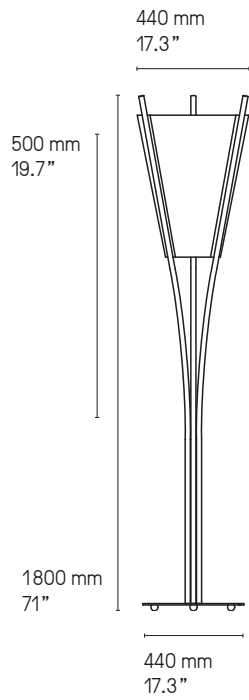

# CURVE

DESIGNED BY ÉMILIE CATHELINÉAU

Trois formats viennent composer cette collection aux lignes singulières. Les deux lampadaires et la lampe *Curve* s'agencent autour d'un abat-jour triangulaire incurvé prolongé par la ligne du pied.

**Abat-jour  
Lampshade**

 Duke	 Chinette blanche White chinette
--	--

**Matériaux  
Material**

Laiton massif Solid Brass	Abat-jour tissu Textile lampshade	Câble textile noir (longueur ≈ 2 m) Black textile cable (length ≈ 79")
------------------------------	--------------------------------------	---

**Source  
Lamping**

<b>Lampadaire – Floor lamp</b> 1 x E27 205 W max. Ampoule non fournie 1 x E27 205 W max. Bulb not included	Variateur à pied Foot operated dimmer	Variation* Dimming*
1 x E26 type A 100 W. Bulb not included	Foot operated switch	
<b>Lampe de table – Table lamp</b> 1 x E27 60 W max. Ampoule non fournie 1 x E27 60 W max. Bulb not included	Interrupteur sur câble Cable switch	
1 x E26 type A 60 W. Bulb not included	Cable switch	

### Curve XL