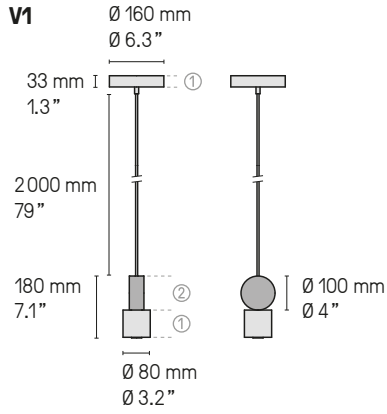

Suspensions – Pendants Calé(e)

Calé(e) V1 SB/SG