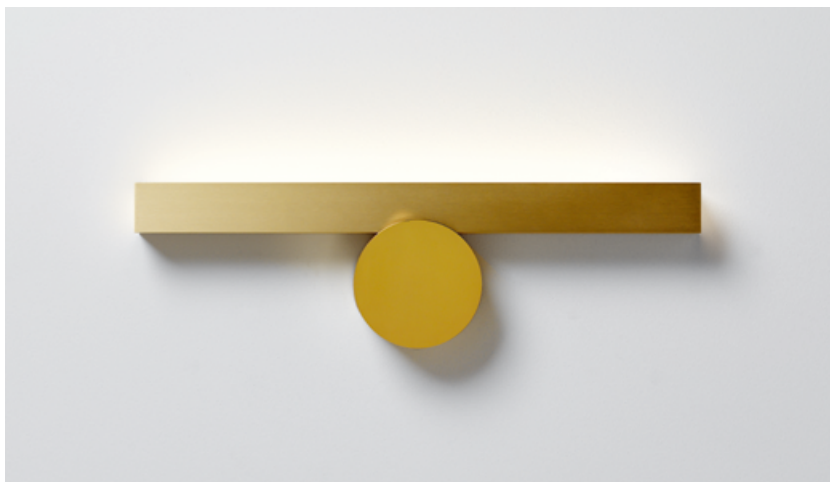

Calé(e) V1, V2 & V4 SB/SG, V3 SC/SG

© Beppe Brancato for Elena Caponi

Finitions Finishes

① + ②

Détails page 222

Suspensions, lampes de table, lampadaires – Pendants, table and floor lamps

 Laiton satiné SB Satin brass	 Graphite satiné SG Satin graphite	 Nickel satiné SN Satin nickel	 Cuivre satiné SC Satin copper
---	--	--	--

Spot XL

Spot Calé(e) XL SB/SG

Applique – Wall light Calé(e) VF SB/SG

© Bureau Gimbert Comy

Applique – Wall light Calé(e) VV SG/SB

Applique – Wall light Calé(e) VH SB/PB

Lampe de tables – Table lamps Calé(e)