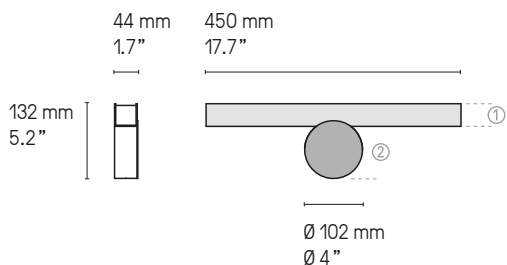

Appliques – Wall lights Calé(e)

VH