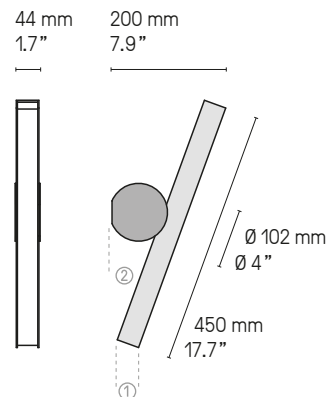

Appliques – Wall lights Calé(e)

VH

VV

VF

US Version fitted plate to cover outlet power box

Les appliques Calé(e)s ne sont pas réglables. Ce sont 3 modèles différents.
Retrouvez les variantes salle de bain (IP44) de ces modèles p.198
Calé(e) wall lights are not mobile. These are 3 different fixed models.
You will find the bathroom variants (IP44) of these designs p.198

Spot XL