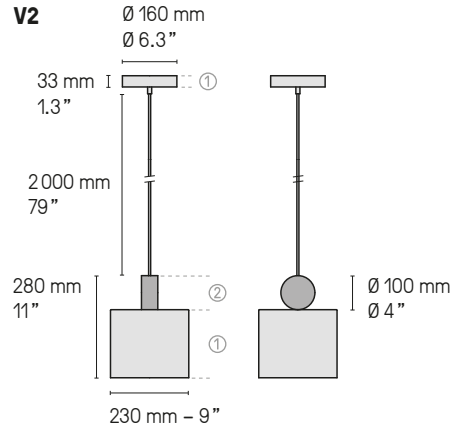

Calé(e) V2 SB/SG