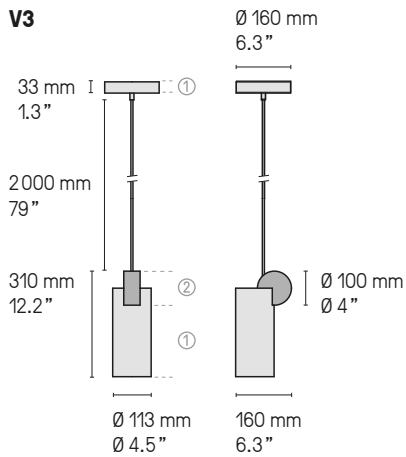

1 X E27 105W max. Ampoule non fournie
1 X E27 105W max. Bulb not included

Variateur à pied
Foot operated dimmer

Variation*
Dimming*

* Les luminaires variables nécessitent l'utilisation d'ampoules compatibles avec la variation
All dimmable light fixtures require the use of compatible bulbs

Calé(e) V1 SB/SG

© Yannick Labrousse for POOL

Suspensions – Pendants Calé(e)

Calé(e) V1 SB/SG

Calé(e) V2 SB/SG

Calé(e) V3 SB/SG

Calé(e) V4 SB/SG

Le petit disque du dessous sera toujours en finition ①
The small centered disc on the bottom always comes in finish ①