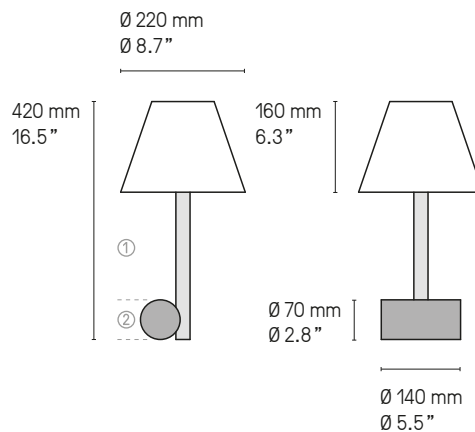

Lampe de tables – Table lamps Calé(e)

XL

XS