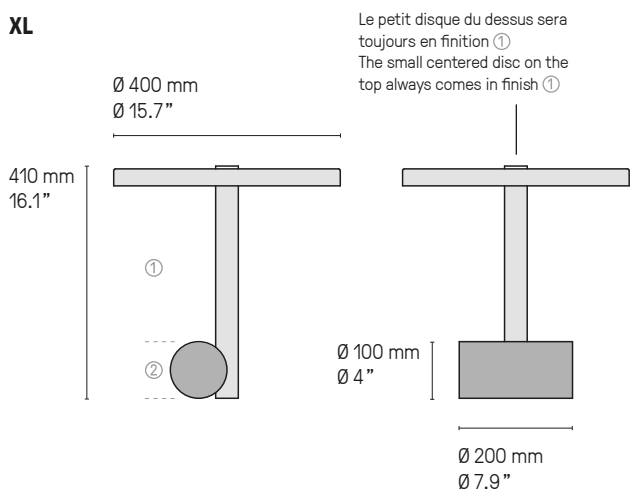

Lampe de tables – Table lamps Calé(e)

XL