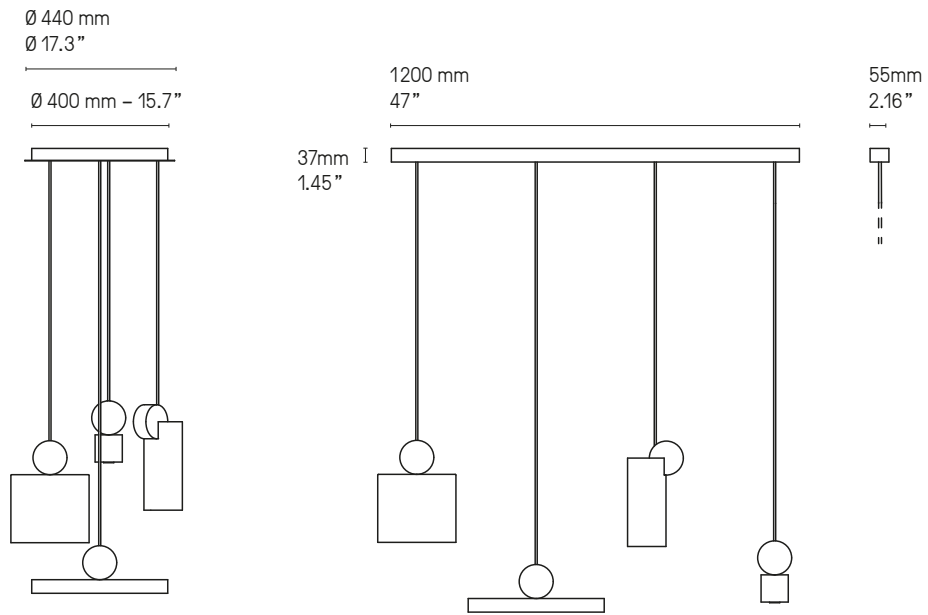

Suspensions – Pendants Calé(e)

Calé(e) V2, V3 & V4 SB/SG

© Agathe Tissier for
Agence Felicita & Studio Vertbois