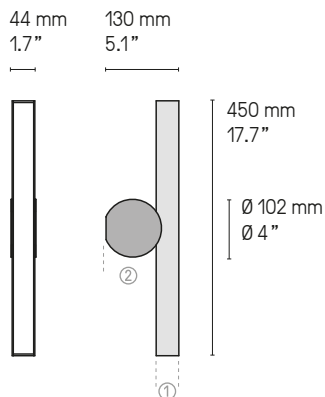

Appliques – Wall lights Calé(e)

VH

VV

VF

US Version fitted plate to cover outlet power box

Les appliques Calé(e)s ne sont pas réglables. Ce sont 3 modèles différents.
Retrouvez les variantes salle de bain (IP44) de ces modèles p.198
Calé(e) wall lights are not mobile. These are 3 different fixed models.
You will find the bathroom variants (IP44) of these designs p.198

Spot XL