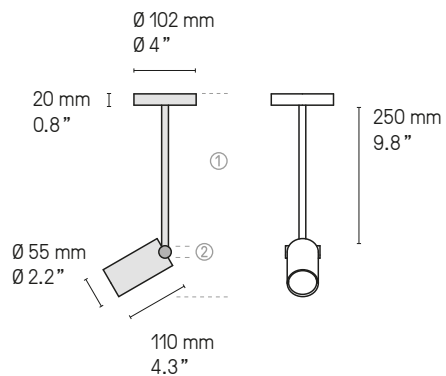

Spot XL

Spot Calé(e) XL SB/SG