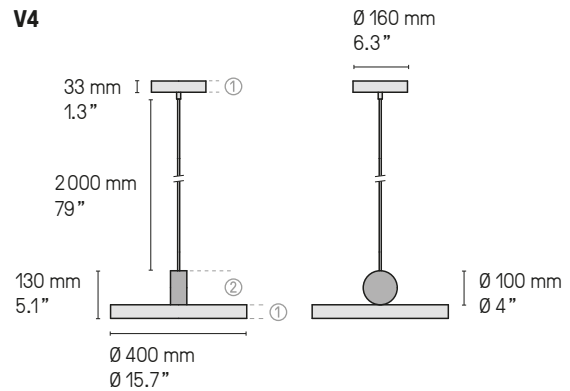

Calé(e) V1 SB/SG

© Yannick Labrousse for POOL

Suspensions – Pendants Calé(e)

Calé(e) V1 SB/SG

Calé(e) V2 SB/SG

Calé(e) V3 SB/SG

Calé(e) V4 SB/SG

Le petit disque du dessous sera toujours en finition ①
The small centered disc on the bottom always comes in finish ①